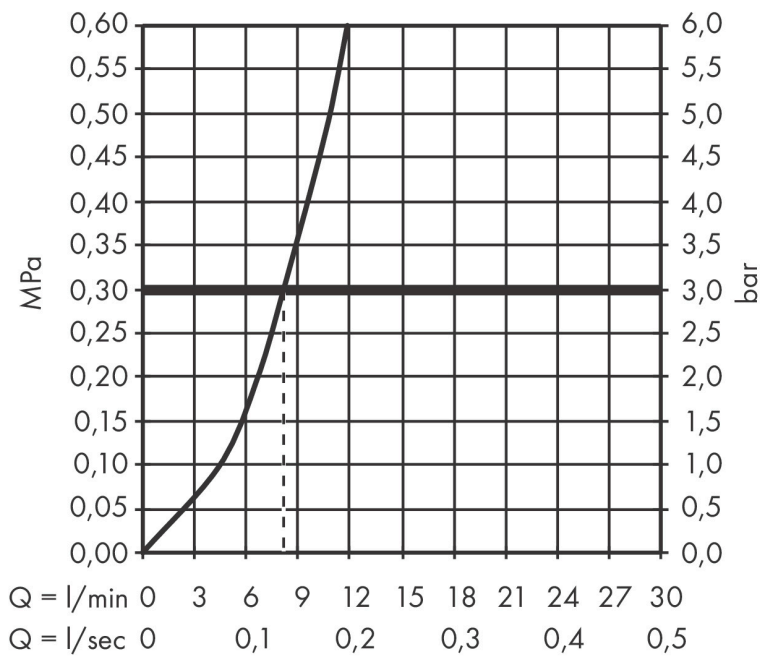

Kenmerken

- draaibereik verstelbaar in vier stappen 60°, 110°, 150° of 360°
- normale straal
- maximale doorstroomhoeveelheid bij 3 bar: 7 l/min
- keramisch kardoes
- eenvoudige montage dankzij de G 3/8 flexibele aansluitslangen
- verlengstuk lengte tot 50 cm
- boren van een kraangat Ø 35 vereist

Maat tekeningen

Technologie

Straalsoorten

Merk hansgrohe
 Artikelnaam **Talis M54** ééngreeps keukenmengkraan 210 met uittrekbare uitloop
 Art.nr. 72802670
 Oppervlakte mat zwart
 Netto prijs 463,29 EUR

Stroomschema

Merk	hansgrohe
Artikelnaam	Talis M54 ééngreeps keukenmengkraan 210 met uittrekbare uitloop
Art.nr.	72802670
Oppervlakte	mat zwart
Netto prijs	463,29 EUR

Explosietekening voor bouwjaar: >04/20

Merk	hansgrohe
Artikelnaam	Talis M54 ééngreeps keukenmengkraan 210 met uittrekbare uitloop
Art.nr.	72802670
Oppervlakte	mat zwart
Netto prijs	463,29 EUR