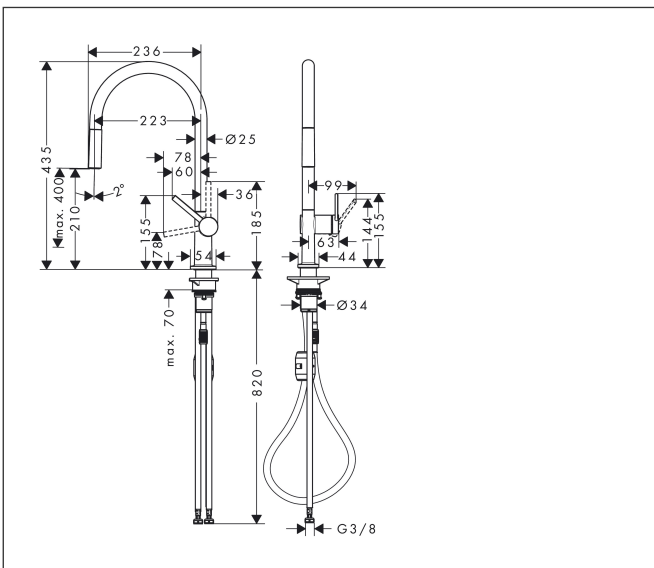

Merk hansgrohe
 Artikelnaam **Talis M54** ééngreeps keukenmengkraan 210 met uittrekbare uitloop
 Art.nr. 72802670
 Oppervlakte mat zwart
 Netto prijs 463,29 EUR

reddot winner 2021

reddot winner 2020

Product foto

Kenmerken

- draaibereik verstelbaar in vier stappen 60°, 110°, 150° of 360°
- normale straal
- maximale doorstroomhoeveelheid bij 3 bar: 7 l/min
- keramisch kardoes
- eenvoudige montage dankzij de G 3/8 flexibele aansluitslangen
- verlengstuk lengte tot 50 cm
- boren van een kraangat Ø 35 vereist

Maat tekeningen

Technologie

Straalsoorten

Merk hansgrohe
 Artikelnaam **Talis M54** ééngreeps keukenmengkraan 210 met uittrekbare uitloop
 Art.nr. 72802670
 Oppervlakte mat zwart
 Netto prijs 463,29 EUR

Stroomschema

Merk	hansgrohe
Artikelnaam	Talis M54 ééngreeps keukenmengkraan 210 met uittrekbare uitloop
Art.nr.	72802670
Oppervlakte	mat zwart
Netto prijs	463,29 EUR

Explosietekening voor bouwjaar: >04/20

Merk	hansgrohe
Artikelnaam	Talis M54 ééngreeps keukenmengkraan 210 met uittrekbare uitloop
Art.nr.	72802670
Oppervlakte	mat zwart
Netto prijs	463,29 EUR