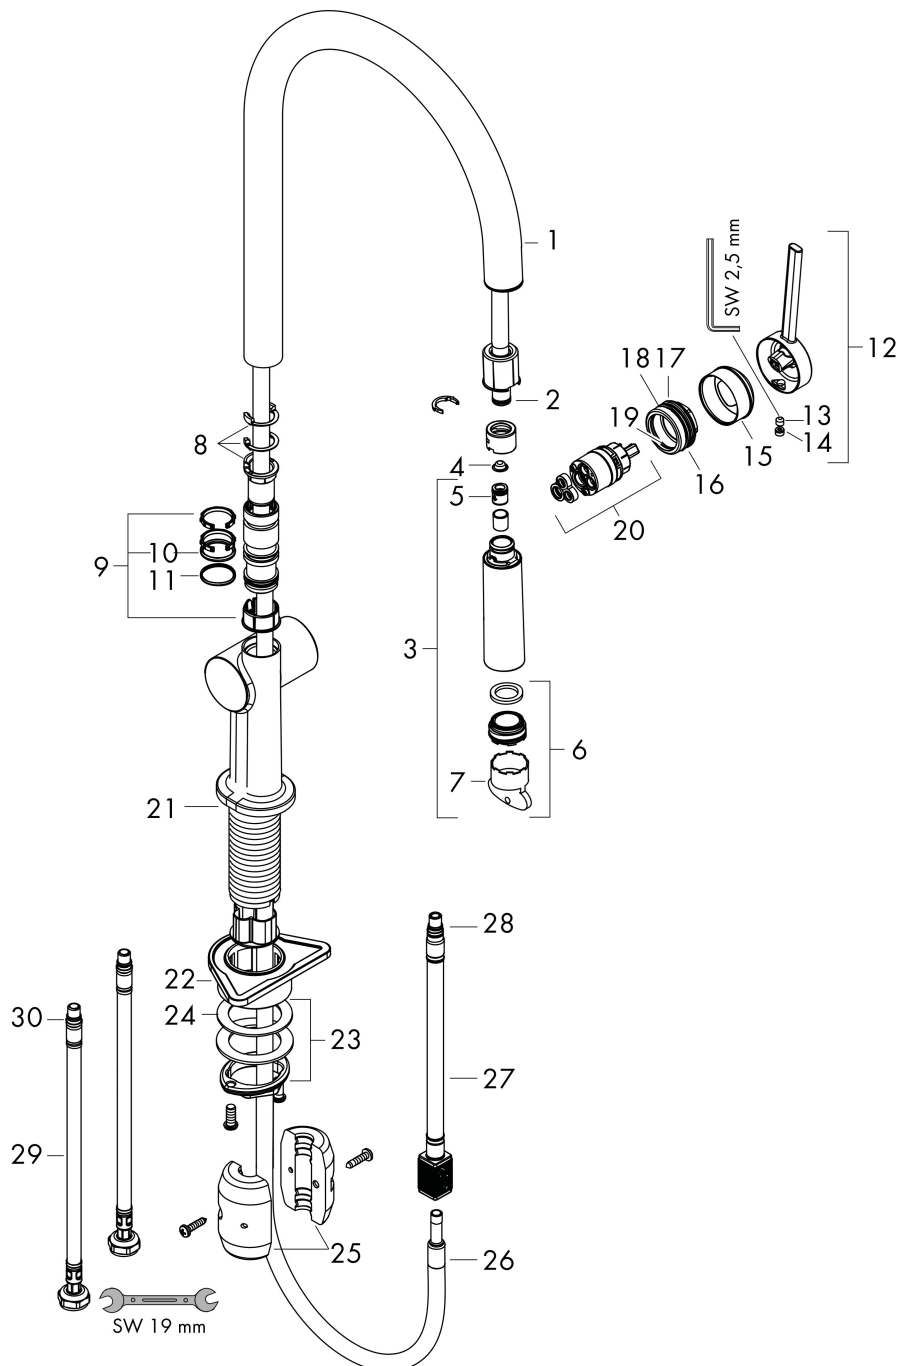

Kenmerken

- draaibereik verstelbaar in vier stappen 60°, 110°, 150° of 360°
- normale straal
- maximale doorstroomhoeveelheid bij 3 bar: 7 l/min
- keramisch kardoes
- eenvoudige montage dankzij de G 3/8 flexibele aansluitslangen
- verlengstuk lengte tot 50 cm
- boren van een kraangat Ø 35 vereist

Maat tekeningen

Technologie

Straalsoorten

Merk hansgrohe
 Artikelnaam **Talis M54** ééngreeps keukenmengkraan 210 met uittrekbare uitloop
 Art.nr. 72802670
 Oppervlakte mat zwart
 Netto prijs 463,29 EUR

Stroomschema

Merk	hansgrohe
Artikelnaam	Talis M54 ééngreeps keukenmengkraan 210 met uittrekbare uitloop
Art.nr.	72802670
Oppervlakte	mat zwart
Netto prijs	463,29 EUR

Explosietekening voor bouwjaar: >04/20

Merk	hansgrohe
Artikelnaam	Talis M54 ééngreeps keukenmengkraan 210 met uittrekbare uitloop
Art.nr.	72802670
Oppervlakte	mat zwart
Netto prijs	463,29 EUR

Onderdelen voor bouwjaar: >04/20

Pos	Beschrijving	Art.nr.	Prijs
1	uitloop compl.	93739670	100,36
2	O-ring 8x2	98112000	3,12
3	vuistdouche	93747670	81,12
4	zeef	98516000	4,99
5	terugslagklep DW 10	96456000	8,01
6	straalschijf	93833000	4,99
7	montagesleutel	95158000	4,99
8	aanslagringset (60° / 110° / 150°)	94911000	13,21
9	stelringset	98365000	8,01
10	O-ring 19x2	98426000	3,12
11	O-ring 20x1,5	98197000	3,12
12	greep	93736670	51,06
13	inbusschroef M5x5	98446000	3,12
14	greepstop	93735610	8,01
15	afdekkap	93737670	51,06
16	moer	93738000	42,22
17	O-ring 25x1,5	98146000	4,99
18	O-ring 30x1,5	98433000	3,12
19	O-ring 29x2	98391000	3,12
20	kardoes compl.	93740000	81,54
21	O-ring 35x3	98052000	3,12
22	bevestigingsmateriaal	97523000	4,99
23	schachtbevestigingsset compl. (Ø 34)	95049000	13,21
24	stelring	97548000	3,12
25	gewicht	92500000	34,01
26	slang	93745000	66,87
27	slang	93744000	42,22
28	O-ring 7x1,5	98422000	3,12
29	aansluitslang 900 mm M8x0,75 G3/8	93746000	34,01
30	O-ring 6,6x1,6	93019000	3,12