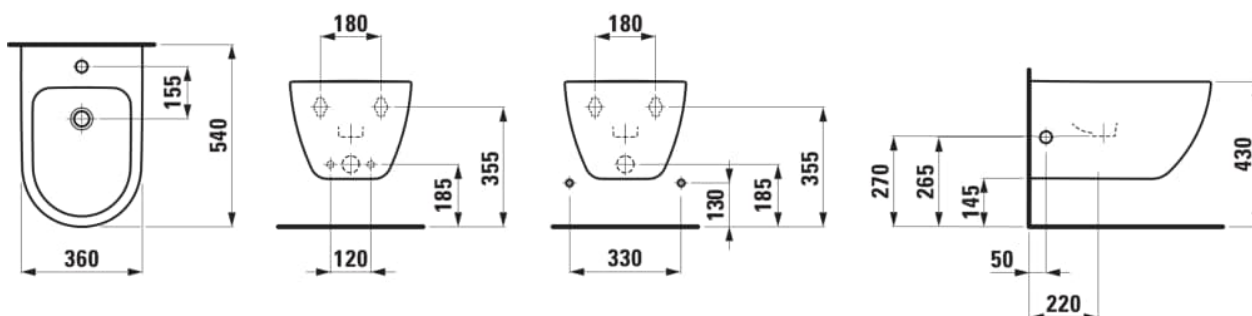

## Bidet suspendu "Advanced", fixation dissimulée

DIMENSIONS

Longueur	540 mm
Largeur	360 mm
Hauteur	285 mm

COULEUR ET FINITION

<input type="checkbox"/>	000 Blanc
--------------------------	-----------

OPTIONS

304 - avec 1 trou pour la robinetterie, 2 trous latéraux pour le raccordement d'eau

Forme : Soft

Trou pour la robinetterie : 1 trou

Poids net / kg : 17

Type d'installation : Suspendu

DESSINS TECHNIQUES

PRO X