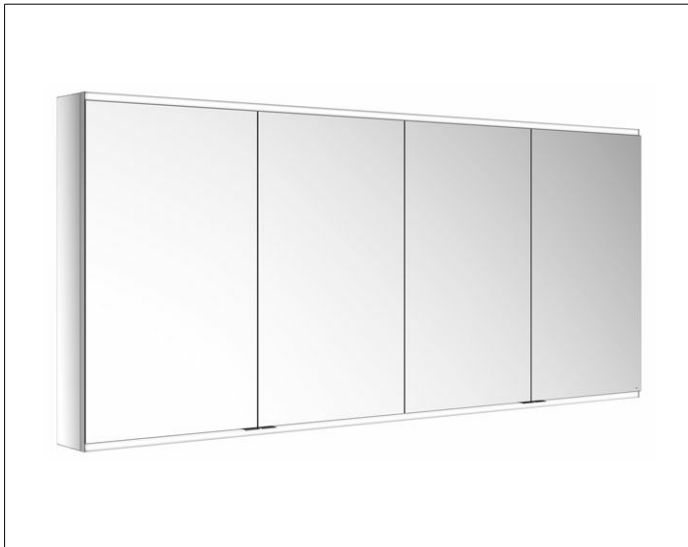

Royal Modular 2.0
800411211100500 Spiegelschrank

PRODUKT

ZEICHNUNG

EEK: C ,

OBERFLÄCHE

silber-eloxiert

ABMESSUNG

2100 x 900 x 160 mm