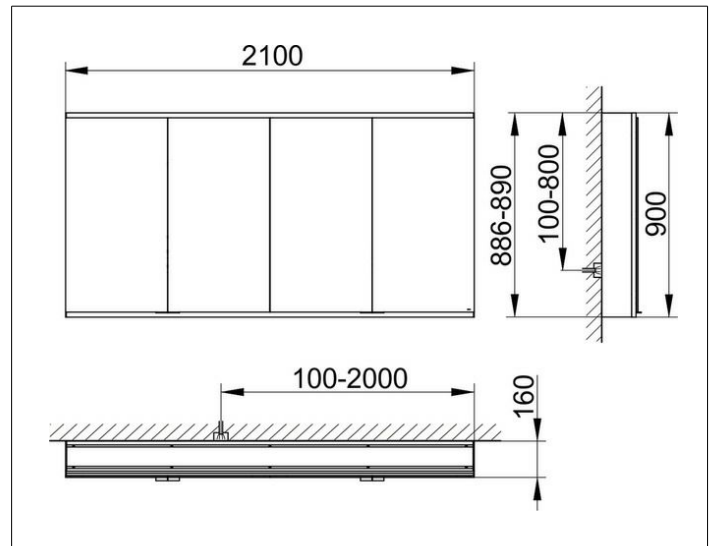

Royal Modular 2.0
800411211100500 Spiegelschrank

PRODUKT

ZEICHNUNG

EEK: C ,

OBERFLÄCHE

silber-eloxiert

ABMESSUNG

2100 x 900 x 160 mm