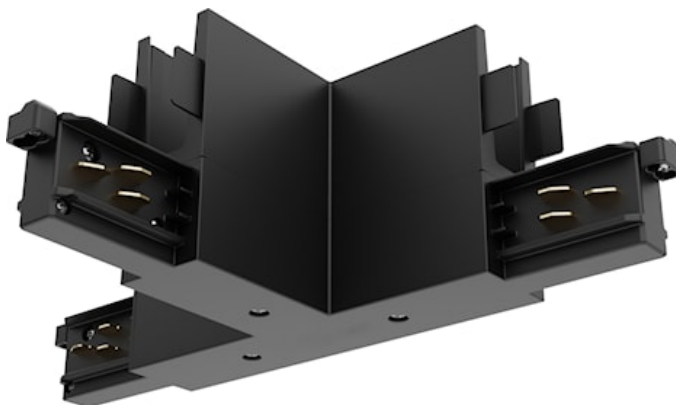

Lytespan H-Track T-voeding In-Rechts Zwart 9016/B-H

Artikelnummer 2070328

Concord

Lytespan H-Track accessoire, T-voedingsconnector rechts, polariteitsnok aan de binnenkant. Polycarbonaat behuizing, koperlegering contacten. Zwart. Controleer het polariteitdiagram op de brochure

Technische gegevens

Afmetingen (mm)

Fotometrie

Lytespan H-Track T-voeding In-Rechts Zwart 9016/B-H

Artikelnummer 2070328

Concord

Algemene gegevens

Productnaam	Lytespan H-Track T-voeding In-Rechts Zwart 9016/B-H
Technologie	Non - Electrical Device
Type accessoire	Electrical
Type of accessory	Coupler/connector T-shape
Behuizing	PC Polycarbonaat
Montage	Railmontage
Algemene toepassing	Museums en galerieën, Kantoor, Horeca
ETIM klasse	EC002556
Garantie	5 jaar

Elektrische gegevens

Primaire voedingsspanning min	220
Primaire voedingsspanning max	240
Aansluitbare geleider doorsnede max	2.5

Fysieke gegevens

Kleur behuizing	Zwart
Lengte (mm)	148
Breedte (mm)	25.4
Gewicht (kg)	1.2