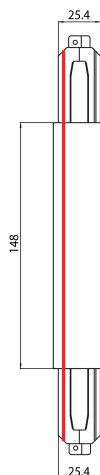

Lytespan H-Track T-voeding In-Rechts Zwart 9016/B-H

Artikelnummer 2070328

Concord

Lytespan H-Track accessoire, T-voedingsconnector rechts, polariteitsnok aan de binnenkant. Polycarbonaat behuizing, koperlegering contacten. Zwart. Controleer het polariteitdiagram op de brochure

Technische gegevens

Afmetingen (mm)

Fotometrie

Lytespan H-Track T-voeding In-Rechts Zwart 9016/B-H

Artikelnummer 2070328

Concord

Algemene gegevens

Productnaam	Lytespan H-Track T-voeding In-Rechts Zwart 9016/B-H
Technologie	Non - Electrical Device
Type accessoire	Electrical
Type of accessory	Coupler/connector T-shape
Behuizing	PC Polycarbonaat
Montage	Railmontage
Algemene toepassing	Museums en galerieën, Kantoor, Horeca
ETIM klasse	EC002556
Garantie	5 jaar

Elektrische gegevens

Primaire voedingsspanning min	220
Primaire voedingsspanning max	240
Aansluitbare geleider doorsnede max	2.5

Fysieke gegevens

Kleur behuizing	Zwart
Lengte (mm)	148
Breedte (mm)	25.4
Gewicht (kg)	1.2