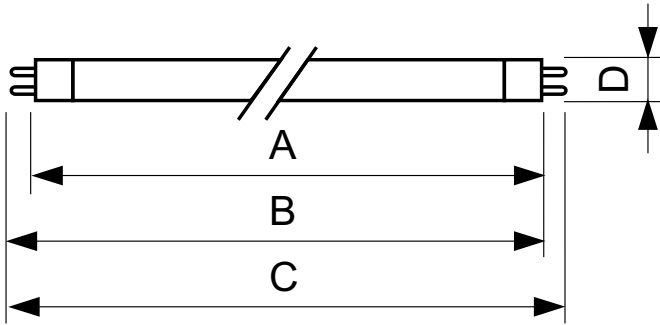

Blacklight Blue TL Mini

EAN/UPC - product/behuizing	8711500951045
Numerator - Dozen per buitendoos	250
EAN/UPC - Case	8711500951038

Maatschets

Product	D (max)	A (max)	B (max)	B (min)	C (max)
TL 8W BLB 1FM/10X25CC	16 mm	288,3 mm	295,4 mm	293,0 mm	302,5 mm