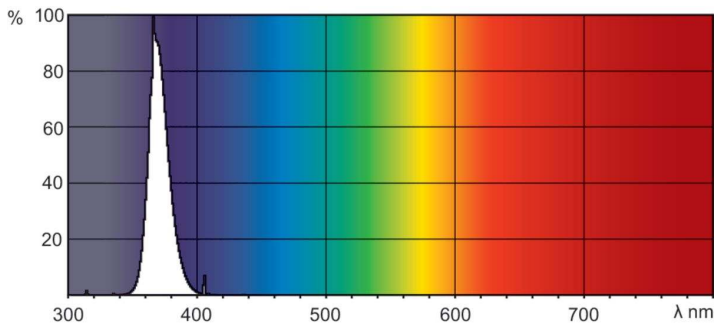

Product gegevens

Algemene informatie	
Lampvoet	G5
Levensduur tot 50% uitval (nom.)	10.000 hr
Gegevens lichttechniek	
Kleurcode	108 [08 lead free glass]
Kleuraanduiding	Blacklight Blue
Bedrijfs- en elektrische gegevens	
Energieverbruik	7,1 W
Lampstroom (nom.)	0,145 A
Spanning (nom.)	56 V

Fotometrische gegevens

Spectral Power Distribution Colour - TL 8W BLB 1FM/10X25CC