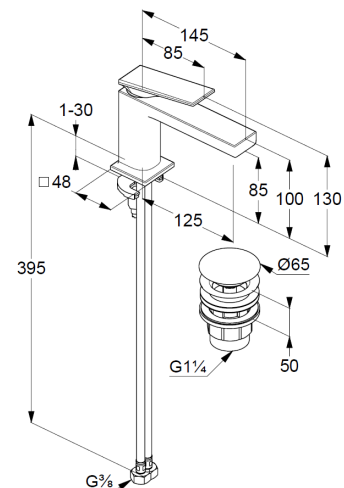

Technische Daten/ Technical Data

KLUDI DECUS, SmartStart
Waschtisch-Einhandmischer 85
DN 15

Artikel- Nr.: 542675375

Oberfläche:
53 mattweiß

Artikeltext
Hersteller KLUDI GmbH & Co. KG
Typ: KLUDI DECUS, SmartStart
Waschtisch-Einhandmischer 85
Artikel- Nr.: 542675375

Waschtisch-Armatur
Einhebelmischer
1-Loch Montage
geschlossener Hebel, Metall
Strahlregler, S-Pointer M18,5 PCA
Keramik-Kartusche mit Heißwasserbegrenzung
Mittelstellung Kaltwasser
Durchflussmenge bei 3 bar 4,5 l/min.
flexible Druckschläuche G3/8 DVGW zugelassen
Schnell-Montagesystem
Push open Ablaufgarnitur G1 1/4
für Waschtische mit Überlauf
EU-Taxonomie: max. 6 l/min. -
wesentlicher Beitrag (SC) möglich

Produktabbildung/ Product picture

Maßzeichnung/ Dimensional drawing

Durchfluss/ Flow rate