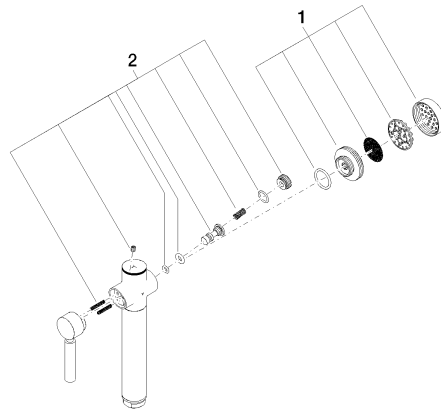

Spülbrause Spülbrause - Platin gebürstet

90 12 11 098 11

Spülbrause Spülbrause - Platin gebürstet

90 12 11 098 11

Spülbrause Spülbrause - Platin gebürstet

90 12 11 098 11

Spülbrause Spülbrause - Platin gebürstet

90 12 11 098 11

Spülbrause Spülbrause - Platin gebürstet

90 12 11 098 11

Ersatzteilstückliste

Nr.	Artikelnummer	Benennung	Verbaumenge	Lieferzeit
	12 860 970-06	Brause - Platin gebürstet	2	10