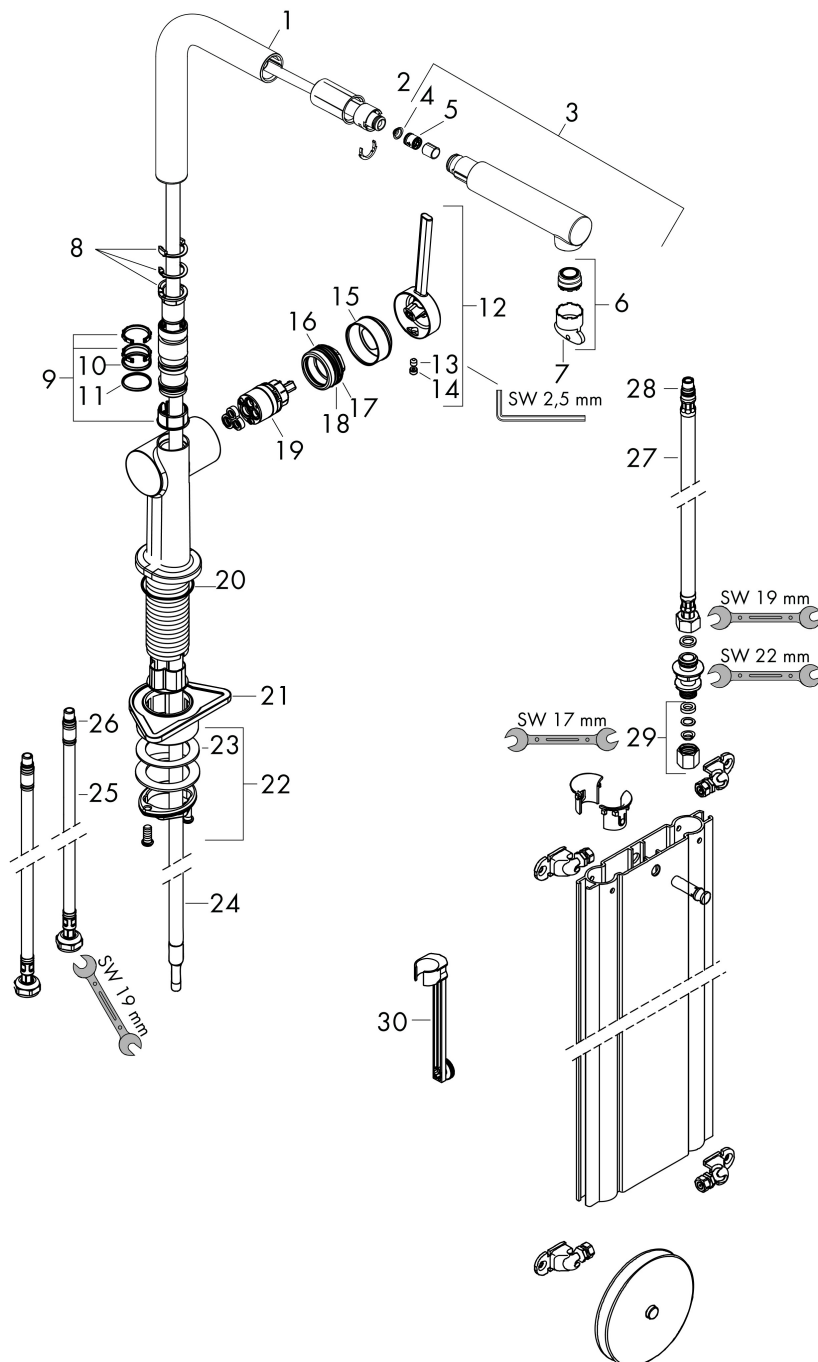

## Straalsoorten

Merk hansgrohe  
 Artikelnaam **Talis M54** ééngreeps keukenmengkraan 270 met uittrekbare uitloop en sBox  
 Art.nr. 72809670  
 Oppervlakte mat zwart  
 Netto prijs 463,29 EUR

## Stroomschema

Merk hansgrohe  
 Artikelnaam **Talis M54** ééngreeps keukenmengkraan 270 met uittrekbare uitloop en sBox  
 Art.nr. 72809670  
 Oppervlakte mat zwart  
 Netto prijs 463,29 EUR

## Explosietekening voor bouwjaar: >04/20

Merk	hansgrohe
Artikelnaam	<b>Talis M54</b> ééngreeps keukenmengkraan 270 met uittrekbare uitloop en sBox
Art.nr.	72809670
Oppervlakte	mat zwart
Netto prijs	463,29 EUR

## Onderdelen voor bouwjaar: >04/20

Pos	Beschrijving	Art.nr.	Prijs
1	uitloop compl.	93749670	81,12
2	O-ring 8x2	98112000	3,12
3	vuistdouche	93751670	100,36
4	zeef	98516000	4,99
5	terugslagklep DW 10	96456000	8,01
6	straalschijf	93748000	21,22
7	servicesleutel	93750000	8,01
8	aanslagringset (60° / 110° / 150°)	94911000	13,21
9	stelringset	98365000	8,01
10	O-ring 19x2	98426000	3,12
11	O-ring 20x1,5	98197000	3,12
12	greep	93736670	51,06
13	inbusschroef M5x5	98446000	3,12
14	greepstop	93735610	8,01
15	afdekkap	93737670	51,06
16	moer	93738000	42,22
17	O-ring 29x2	98391000	3,12
18	O-ring 30x1,5	98433000	3,12
19	kardoes compl.	93740000	81,54
20	O-ring 35x3	98052000	3,12
21	bevestigingsmateriaal	97523000	4,99
22	schachtbevestigingsset compl. (Ø 34)	95049000	13,21
23	stelring	97548000	3,12
24	slang	93815000	95,16
25	aansluitslang 900 mm M8x0,75 G3/8	93746000	34,01
26	O-ring 6,6x1,6	93019000	3,12
27	aansluitslang 450 mm M8x0,75 G3/8	97206000	26,73
28	O-ring 7x1,5	98422000	3,12
29	klemverbinding	96099000	8,01
30	verlengset	43333000	28,00