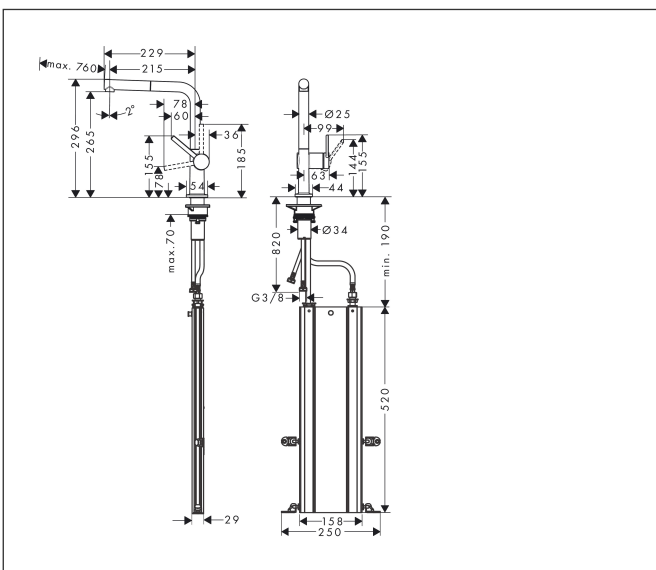

Merk hansgrohe  
 Artikelnaam **Talis M54** ééngreeps keukenmengkraan 270 met uittrekbare uitloop en sBox  
 Art.nr. 72809670  
 Oppervlakte mat zwart  
 Netto prijs 463,29 EUR

## Kenmerken

- bestaat uit: ééngreeps keukenkraan, slangbox
- draaibereik verstelbaar in vier stappen 60°, 110°, 150° of 360°
- laminaire straal
- maximale doorstroomhoeveelheid bij 3 bar: 7 l/min
- keramisch kardoes
- eenvoudige montage dankzij de G 3/8 flexibele aansluitslangen
- met sBox voor vrije en soepele geleiding van de slang
- verlengstuk lengte tot 76 cm

## Maat tekeningen

## Explosietekening voor bouwjaar: >04/20

Merk	hansgrohe
Artikelnaam	<b>Talis M54</b> ééngreeps keukenmengkraan 270 met uittrekbare uitloop en sBox
Art.nr.	72809670
Oppervlakte	mat zwart
Netto prijs	463,29 EUR