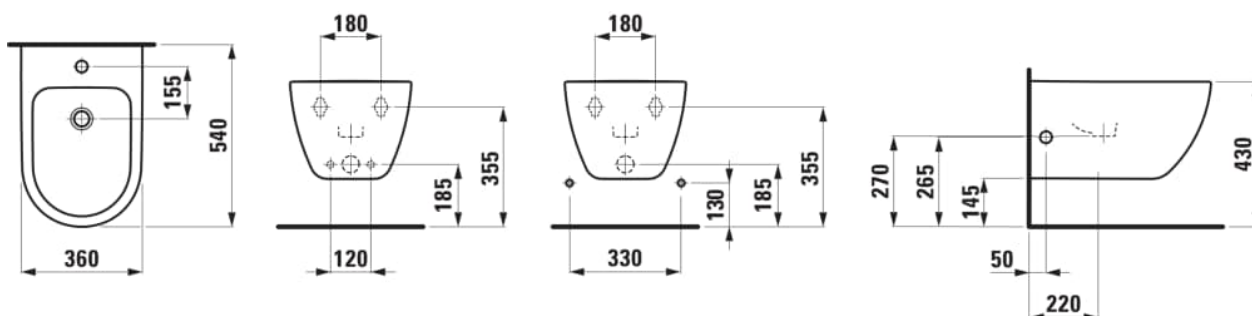

## Wandbidet 'geavanceerd', verborgen bevestiging

AFMETINGEN

Lengte	540 mm
Breedte	360 mm
Hoogte	285 mm

KLEUR EN AFWERKING

000 Wit

OPTIES

302 - zonder zijdelingse openingen voor waterinlaat, links en rechts

Kraangat : 1 kraangat

Type installatie : Wandhangend

Netto gewicht / kg : 17

Vorm : Soft

TECHNISCHE TEKENINGEN

PRO X