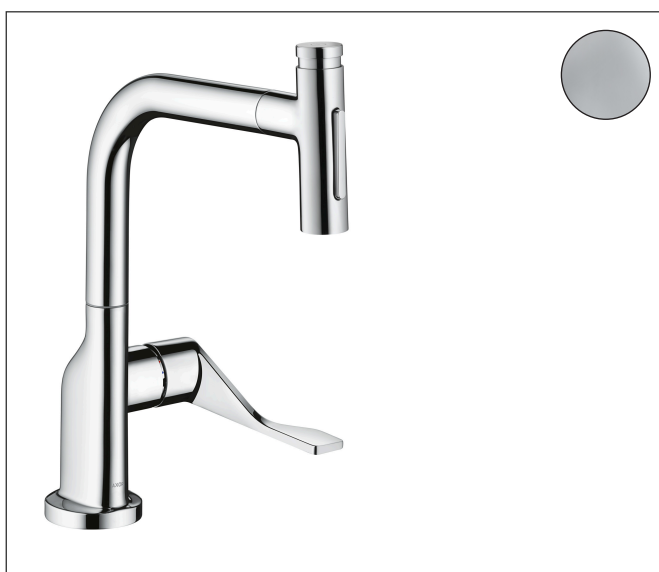

Merk	AXOR
Artikelnaam	<b>AXOR Citterio</b> ééngreeps keukenmengkraan 230 2jet met uittrekbare vuistdouche
Art.nr.	39862000
Oppervlakte	chrom
Netto prijs	875,44 EUR

## Product foto

## Kenmerken

- bestaat uit: ééngreeps keukenkraan, slangbox
- draaibereik verstelbaar in 2 stappen tot 110° / 150°
- laminaire straal, douchestraal
- douchestraal is vast te zetten, wisseling van straal door één druk op de knop en straal wordt uitgezet door het sluiten van de greep.
- Select knop voor comfortabel aan- en uitzetten van de kraan tijdens gebruik
- MagFit magnetische douchehouder
- maximale doorstroomhoeveelheid bij 3 bar: 7 l/min
- keramisch kardoes
- eenvoudige montage dankzij de G 3/8 flexibele aansluitslangen
- met sBox voor vrije en soepele geleiding van de slang
- verlengstuk lengte tot 76 cm

## Straalsoorten

Certificaat

Merk	AXOR
Artikelnaam	<b>AXOR Citterio</b> ééngreeps keukenmengkraan 230 2jet met uittrekbare vuistdouche
Art.nr.	39862000
Oppervlakte	chrom
Netto prijs	875,44 EUR