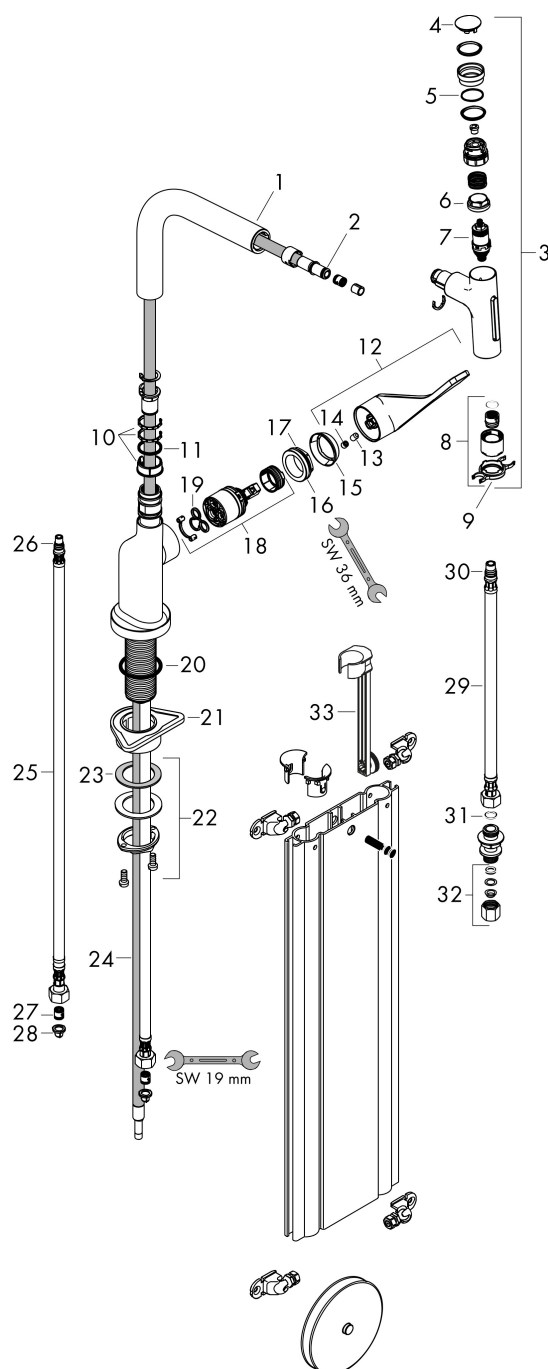

Merk	AXOR
Artikelnaam	AXOR Citterio ééngreeps keukenmengkraan 230 2jet met uittrekbare vuistdouche
Art.nr.	39862000
Oppervlakte	chrom
Netto prijs	875,44 EUR

Explosietekening voor bouwjaar: >01/19