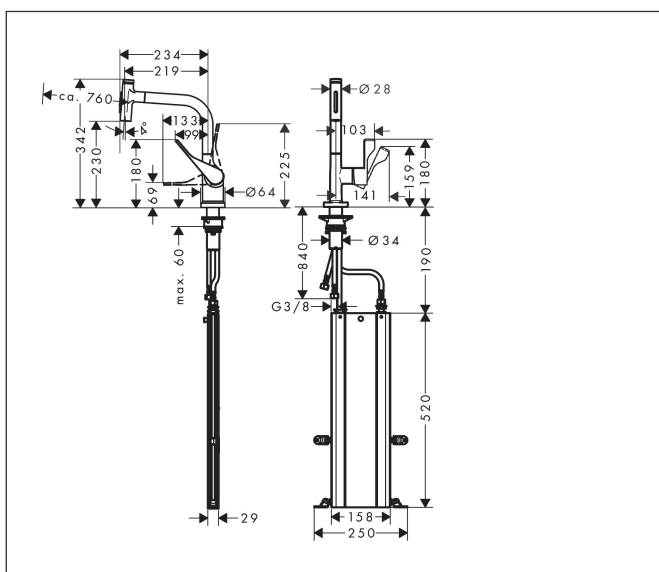

## Maat tekeningen

## Kenmerken

- bestaat uit: ééngreeps keukenkraan, slangbox
- draaibereik verstelbaar in 2 stappen tot 110° / 150°
- laminaire straal, douchestraal
- douchestraal is vast te zetten, wisseling van straal door één druk op de knop en straal wordt uitgezet door het sluiten van de greep.
- Select knop voor comfortabel aan- en uitzetten van de kraan tijdens gebruik
- MagFit magnetische douchehouder
- maximale doorstroomhoeveelheid bij 3 bar: 7 l/min
- keramisch kardoes
- eenvoudige montage dankzij de G 3/8 flexibele aansluitslangen
- met sBox voor vrije en soepele geleiding van de slang
- verlengstuk lengte tot 76 cm