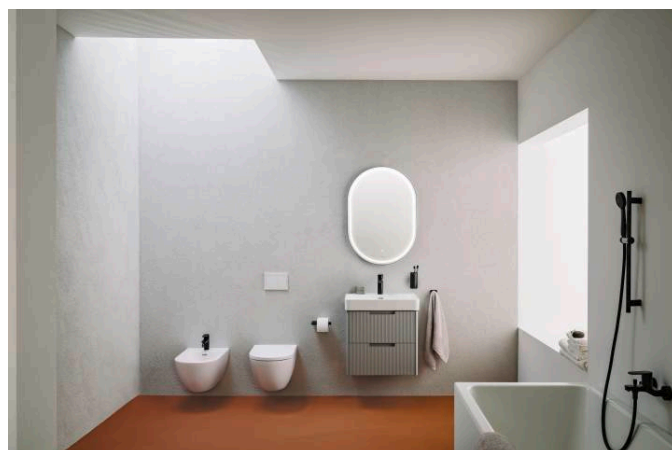

PRO X

Bidet suspendu "Advanced", fixation dissimulée

DIMENSIONS

Longueur	540 mm
Largeur	360 mm
Hauteur	285 mm

COULEUR ET FINITION

<input type="checkbox"/>	000 Blanc
--------------------------	-----------

OPTIONS

302 - avec 1 trou pour la robinetterie, sans trou latéral pour le raccordement d'eau

Forme : Soft

Trou pour la robinetterie : 1 trou

Poids net / kg : 17

Type d'installation : Suspendu

DESSINS TECHNIQUES

PRO X