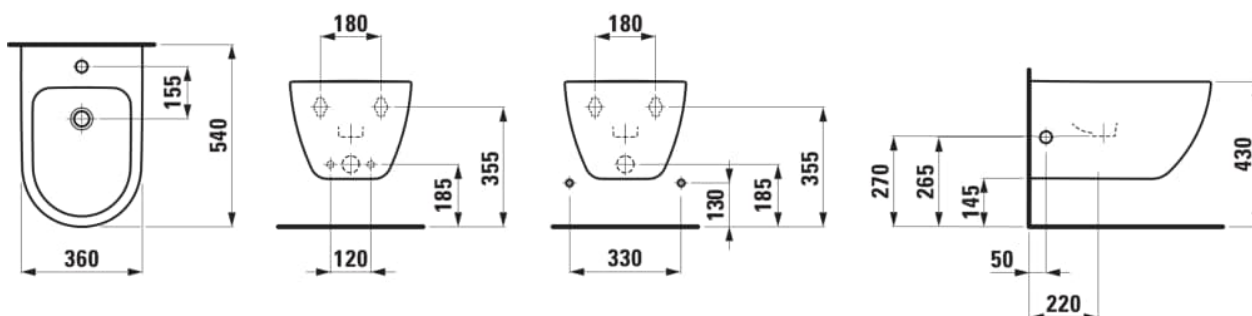

PRO X

Bidet suspendu "Advanced", fixation dissimulée

DIMENSIONS

Longueur	540 mm
Largeur	360 mm
Hauteur	285 mm

COULEUR ET FINITION

<input type="checkbox"/>	000 Blanc
--------------------------	-----------

OPTIONS

302 - avec 1 trou pour la robinetterie, sans trou latéral pour le raccordement d'eau

Forme : Soft

Trou pour la robinetterie : 1 trou

Poids net / kg : 17

Type d'installation : Suspendu

DESSINS TECHNIQUES

PRO X