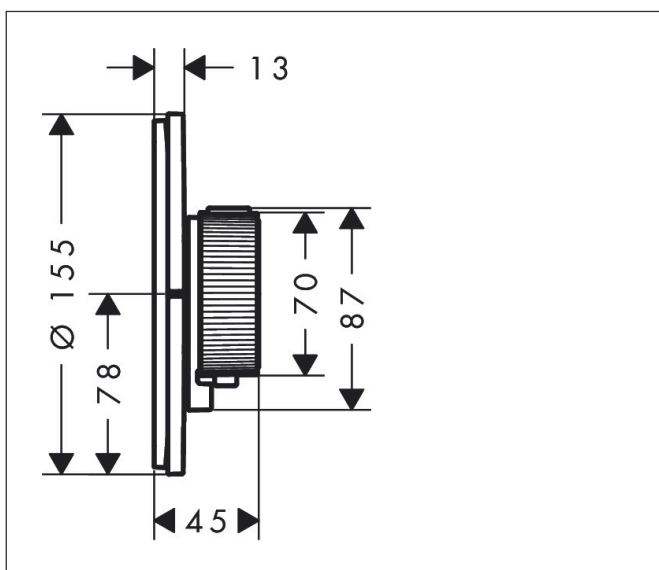

Merk	AXOR
Artikelnaam	AXOR ShowerSelect ID inbouw thermostaat HighFlow rond voor 1 douchefunctie en extra uitgang
Art.nr.	36776140
Oppervlakte	Brushed Bronze
Netto prijs	1.198,34 EUR

Product foto

Maat tekeningen

Kenmerken

- Select-knop aan/uit bediening voor 1 functie, nauwkeurige temperatuurbediening dankzij verticale greepstructuur van de thermostaatgreep
- waterhoeveelheidsregeling met stop-functie
- thermostaatkardoes, start-/stopkraan
- maximale doorstroomhoeveelheid bij 1 bar: 18,5 l/min
- maximale doorstroomhoeveelheid bij 3 bar: 32,8 l/min
- doorstroomhoeveelheid bovenste uitloop: 23 l/min
- waterdoorstroom onderuitgang: 23 l/min
- vlak rozet voor meer ruimte in de douche
- rozet kan worden uitgelijnd met +/- 3°
- eenvoudige installatie dankzij voormonteerd functieblok
- grepen altijd op dezelfde hoogte ongeacht de installatiediepte van het inbouwdeel
- Veiligheidsblokkering bij 40°C
- temperatuurbegrenzing instelbaar
- de thermostaat biedt de mogelijkheid tot thermische desinfectie
- materiaal knop: metaal
- materiaal grepen: metaal
- aansluiting: inbouwdeel iBox universal 2 (# 01400180)
- thermostaat wordt geleverd met de Select symbolen hand-douche, bad, whirl, zijdouche en aan/uit

Technologie

Merk	AXOR
Artikelnaam	AXOR ShowerSelect ID inbouw thermostaat HighFlow rond voor 1 douchefunctie en extra uitgang
Art.nr.	36776140
Oppervlakte	Brushed Bronze
Netto prijs	1.198,34 EUR

Benodigde onderdelen