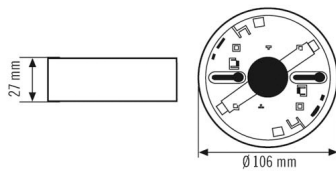

PROTECTOR K MOUNTING BOX 27 SM WH

Artikelnummer   **GTIN**
ER10018985   4015120018985

Maattekening

Gedetailleerde productbeschrijving

- Opbouwdoos voor montage van alle PROTECTOR K rookmelders
- Vereenvoudigt de bekabeling bij draadkoppeling
- Geschikt voor montage van het PROTECTOR K schakelrelais