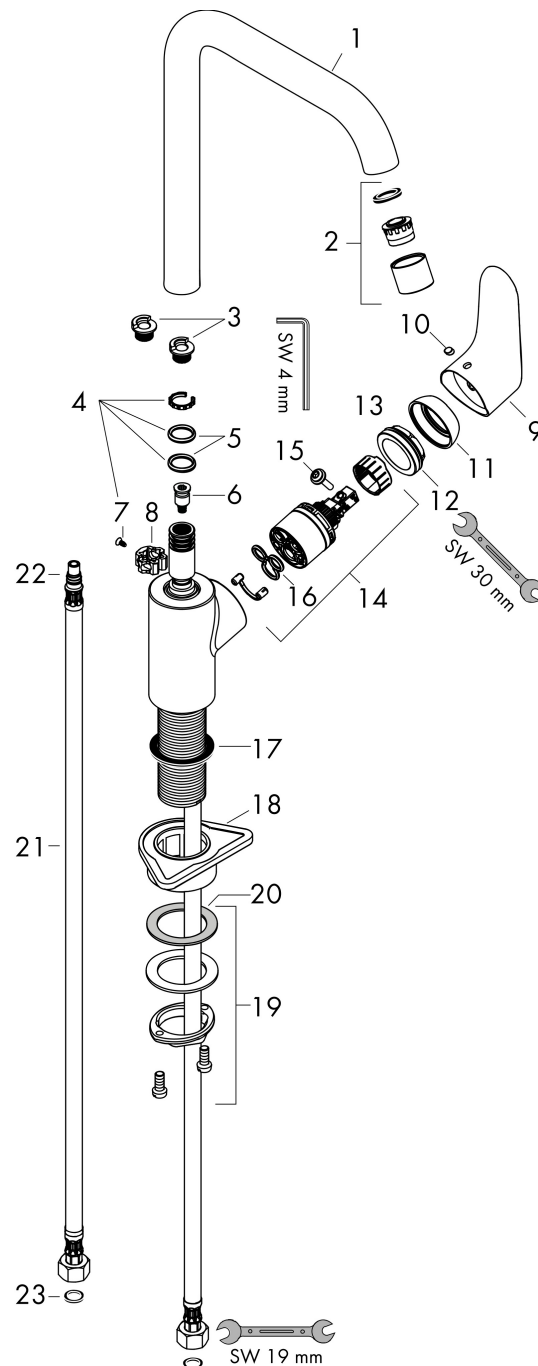

Merk	hansgrohe
Artikelnaam	Focus M41 ééngreeps keukenmengkraan 260 EcoSmart
Art.nr.	31821800
Oppervlakte	rvs look
Netto prijs	295,78 EUR

Explosietekening voor bouwjaar: >10/19