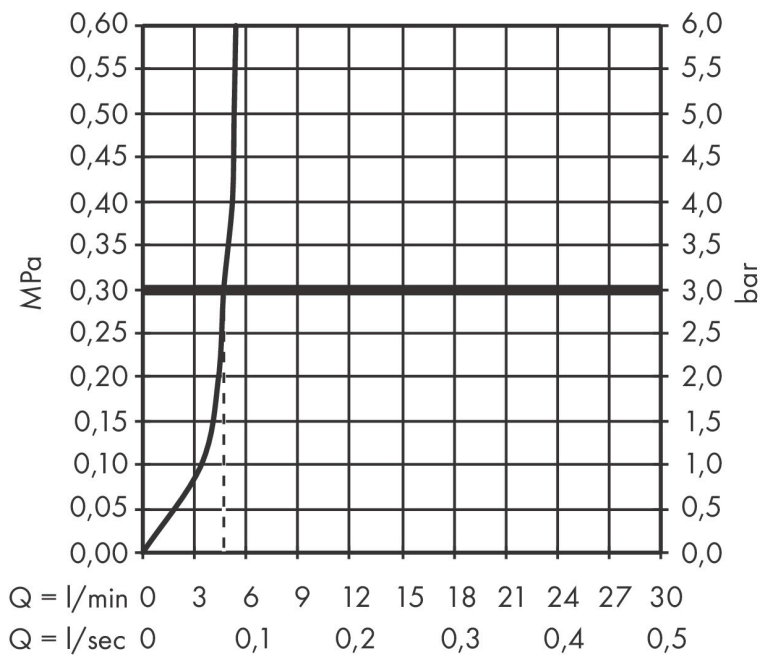

Merk hansgrohe
Artikelnaam **Focus M41** ééngreeps keukenmengkraan 260 EcoSmart
Art.nr. 31821800
Oppervlakte rvs look
Netto prijs 295,78 EUR

Stroomschema