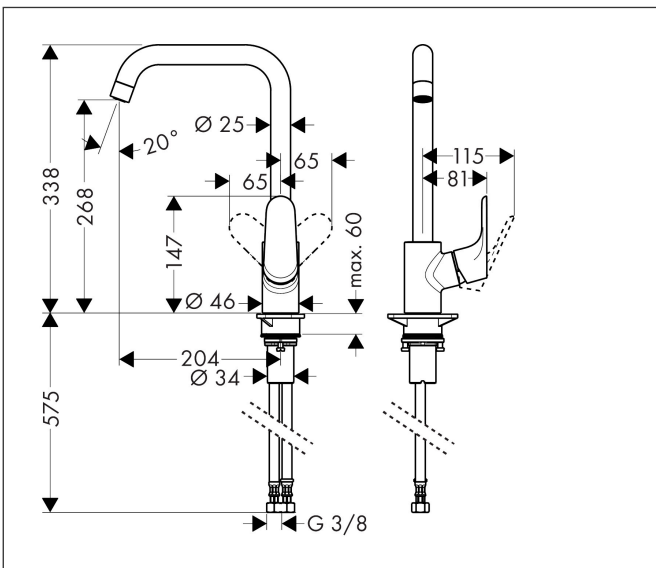

Merk	hansgrohe
Artikelnaam	<b>Focus M41</b> ééngreeps keukenmengkraan 260 EcoSmart
Art.nr.	31821800
Oppervlakte	rvs look
Netto prijs	295,78 EUR

## Kenmerken

- draaibereik 110°, 150° of 360°, instelbaar in 3 standen
- laminaire straal
- maximale doorstroomhoeveelheid bij 3 bar: 4,6 l/min
- keramisch kardoos
- eenvoudige montage dankzij de G 3/8 flexibele aansluitslangen
- EU taxonomie: max 6l/min - draagt substantieel bij aan duurzaamheid

## Maat tekeningen