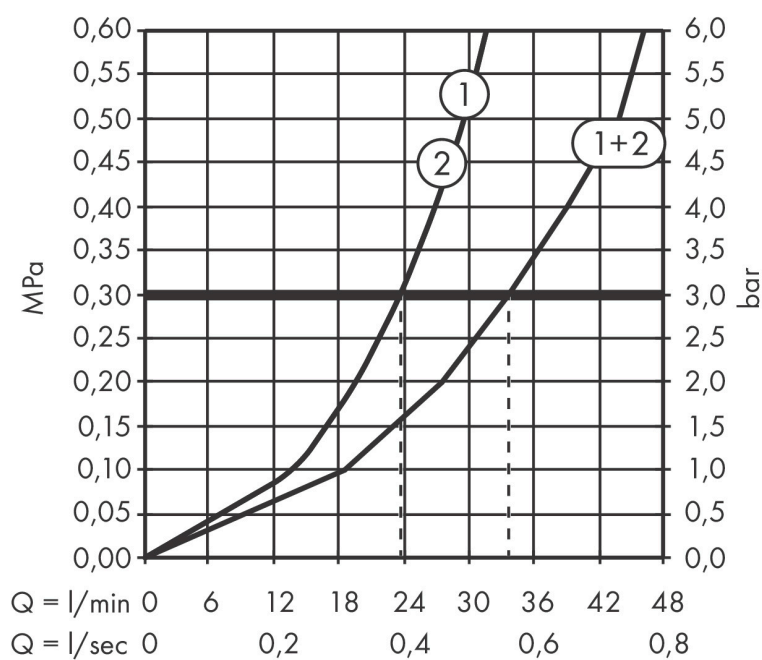

Merk AXOR
Artikelnaam **AXOR ShowerSelect ID** inbouw thermostaat HighFlow rond voor 1 douchefunctie en extra uitgang
Art.nr. 36776340
Oppervlakte Brushed Black Chrome
Netto prijs 1.198,34 EUR

Stroomschema