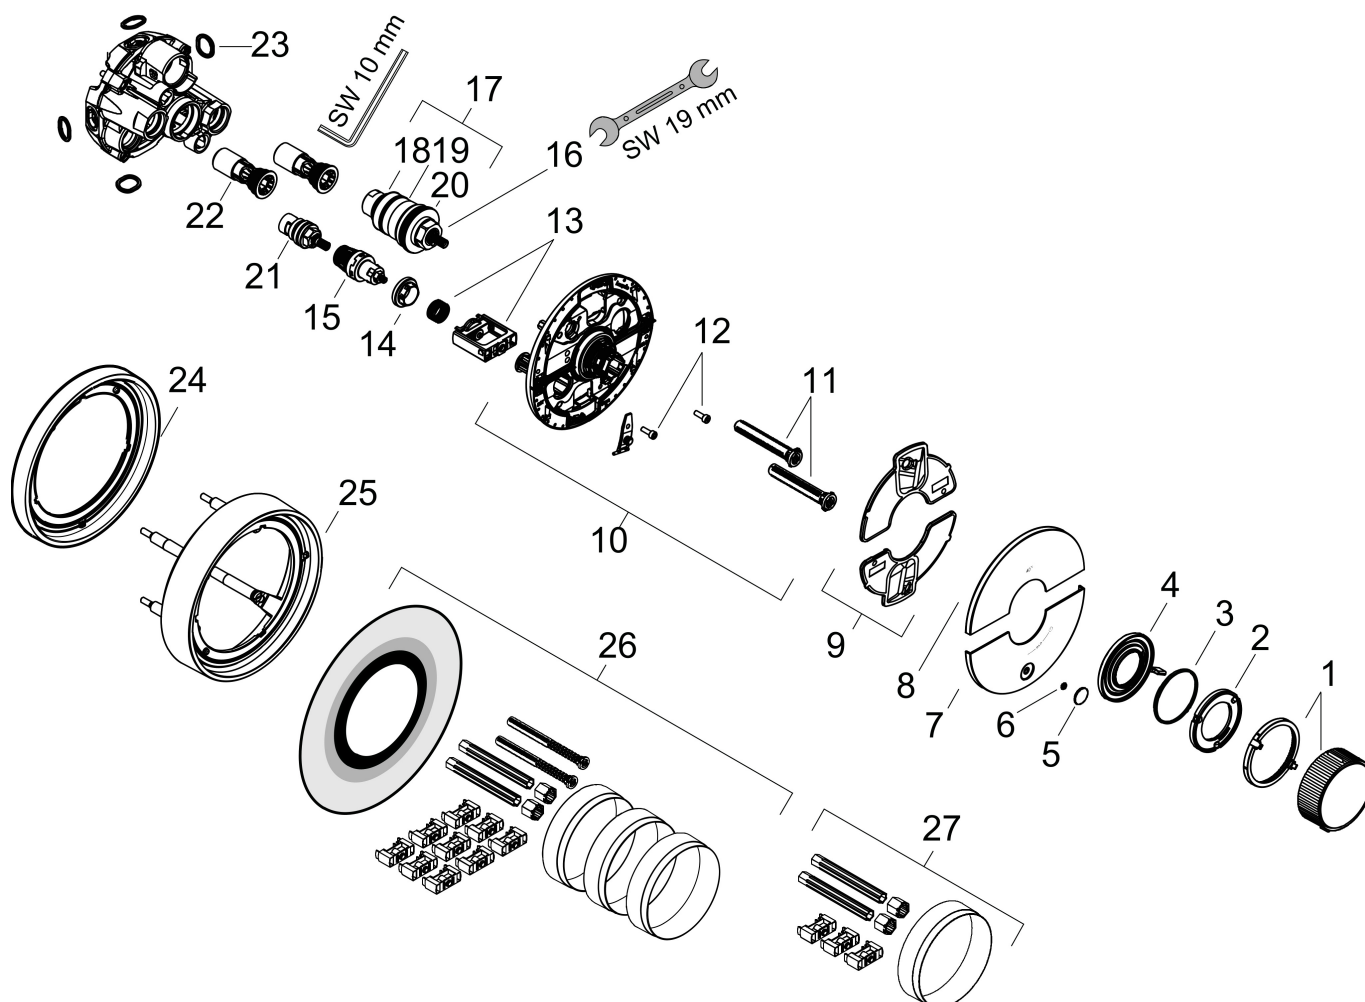

Merk	AXOR
Artikelnaam	AXOR ShowerSelect ID inbouw thermostaat HighFlow rond voor 1 douchefunctie en extra uitgang
Art.nr.	36776340
Oppervlakte	Brushed Black Chrome
Netto prijs	1.198,34 EUR

Explosietekening voor bouwjaar: >04/24