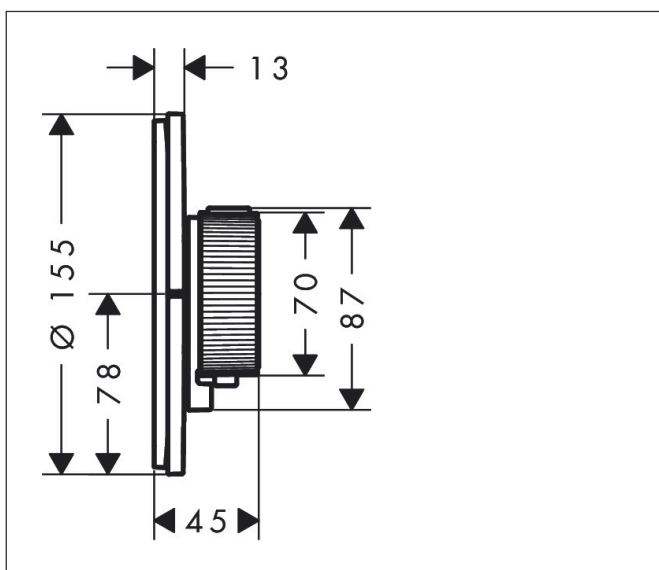

Merk	AXOR
Artikelnaam	AXOR ShowerSelect ID inbouw thermostaat HighFlow rond voor 1 douchefunctie en extra uitgang
Art.nr.	36776340
Oppervlakte	Brushed Black Chrome
Netto prijs	1.198,34 EUR

Product foto

Maat tekeningen

Kenmerken

- Select-knop aan/uit bediening voor 1 functie, nauwkeurige temperatuurbediening dankzij verticale greepstructuur van de thermostaatgreep
- waterhoeveelheidsregeling met stop-functie
- thermostaatkardoes, start-/stopkraan
- maximale doorstroomhoeveelheid bij 1 bar: 18,5 l/min
- maximale doorstroomhoeveelheid bij 3 bar: 32,8 l/min
- doorstroomhoeveelheid bovenste uitloop: 23 l/min
- waterdoorstroom onderuitgang: 23 l/min
- vlak rozet voor meer ruimte in de douche
- rozet kan worden uitgelijnd met +/- 3°
- eenvoudige installatie dankzij voormonteerd functieblok
- grepen altijd op dezelfde hoogte ongeacht de installatiediepte van het inbouwdeel
- Veiligheidsblokkering bij 40°C
- temperatuurbegrenzing instelbaar
- de thermostaat biedt de mogelijkheid tot thermische desinfectie
- materiaal knop: metaal
- materiaal grepen: metaal
- aansluiting: inbouwdeel iBox universal 2 (# 01400180)
- thermostaat wordt geleverd met de Select symbolen hand-douche, bad, whirl, zijdouche en aan/uit

Technologie

Merk AXOR
Artikelnaam **AXOR ShowerSelect ID** inbouw thermostaat HighFlow rond voor 1 douchefunctie en extra uitgang
Art.nr. 36776340
Oppervlakte Brushed Black Chrome
Netto prijs 1.198,34 EUR

Explosietekening voor bouwjaar: >04/24

Merk	AXOR
Artikelnaam	AXOR ShowerSelect ID inbouw thermostaat HighFlow rond voor 1 douchefunctie en extra uitgang
Art.nr.	36776340
Oppervlakte	Brushed Black Chrome
Netto prijs	1.198,34 EUR