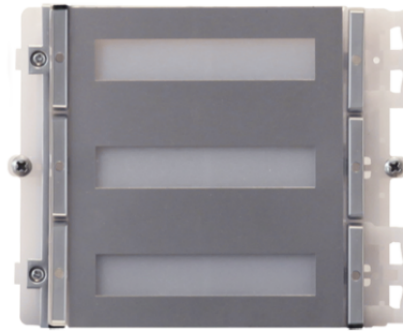

**33436M**

**MODULE 6 BELDRUKKERS. SIMPLEBUS/VIP, IKALL METAL**

Module 6 beldrunkers deurstation iKall Metal voor Simplebus/VIP-systeem, met roestvast stalen afwerking. Verlichting naamkaders instelbaar op blauw, wit of uit. Afmetingen 112x89,5x40 mm.

**33436M****MODULE 6 BELDRUKKERS. SIMPLEBUS/VIP, IKALL METAL****ALGEMENE DATA**

Hoogte (mm)	89.5
Breedte (mm)	112
Diepte (mm)	40
Productkleur	Staal
Inbouwmontage	Ja
Wandmontage	Ja

**MILIEU- EN COMPLIANCEKENMERKEN**