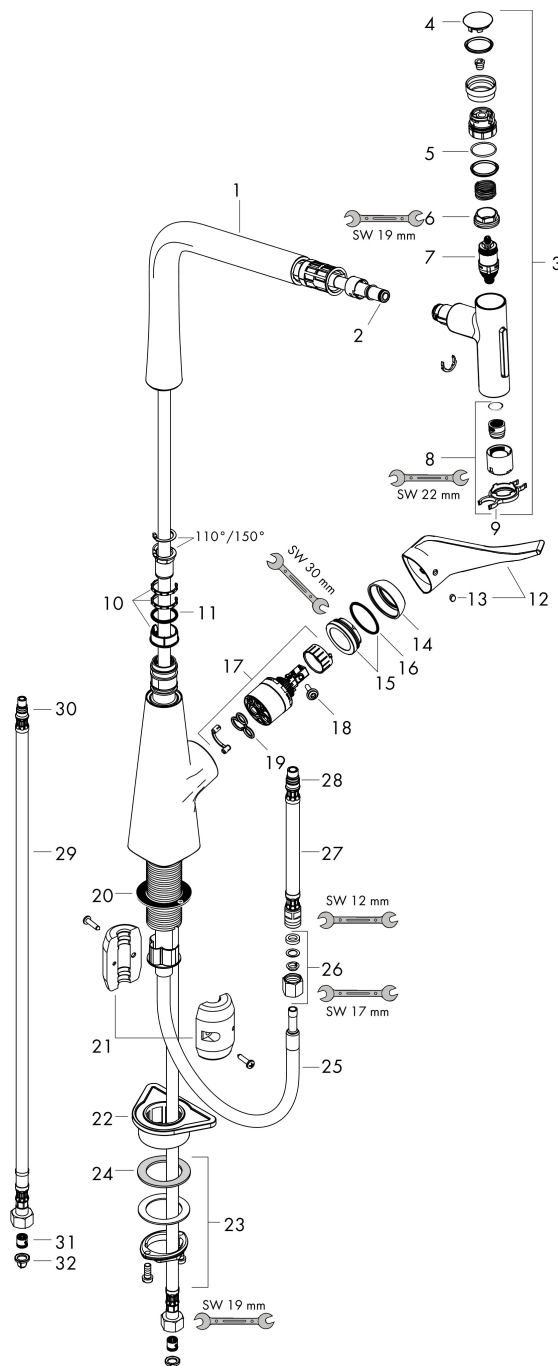

## Stroomschema

Q = l/min 0 3 6 9 12 15 18 21 24 27 30  
 Q = l/sec 0 0,1 0,2 0,3 0,4 0,5

1 Normale straal  
 2 Douchestraal

Merk hansgrohe  
 Artikelnaam **Metris Select M71** ééngreeps keukenmengkraan met uittrekbare vuistdouche  
 Art.nr. 73820000  
 Oppervlakte chroom  
 Netto prijs 672,55 EUR

## Explosietekening voor bouwjaar: >10/19

Merk	hansgrohe
Artikelnaam	<b>Metris Select M71</b> ééngreeps keukenmengkraan met uittrekbare vuistdouche
Art.nr.	73820000
Oppervlakte	chrom
Netto prijs	672,55 EUR

## Onderdelen voor bouwjaar: >10/19

Pos	Beschrijving	Art.nr.	Prijs
1	uitloop compl.	92736000	118,25
2	O-ring 8x2	98112000	3,12
3	vuistdouche	93411000	236,70
4	deksel	92566880	17,26
5	O-Ring 14x1,5	98201000	3,12
6	moer	92567000	17,26
7	bovendeel	98463000	42,22
8	straalschijf	93342000	42,22
9	servicesleutel	95910000	8,01
10	stelringset	98365000	8,01
11	O-ring 21x2,5	98211000	3,12
12	greep	98455000	54,08
13	greepstop	96338000	3,12
14	afdekkap	95498000	8,01
15	moer	97209000	13,21
16	O-Ring 32x2	98193000	3,12
17	kardoes compl.	92730000	54,08
18	borgschroef	95140000	4,99
19	dichting	95008000	8,01
20	dichting	92582000	3,12
21	gewicht	92500000	34,01
22	bevestigingsmateriaal	97523000	4,99
23	schachtbevestigingsset compl. (Ø 34)	95049000	13,21
24	stelring	97548000	3,12
25	slang 1,50 m	92569000	66,87
26	klemverbinding	96099000	8,01
27	aansluitslang 600 mm M10x1	92568000	54,08
28	O-ring 8x1,75	97827000	3,12
29	aansluitslang 900 mm M8x0,75 G3/8	95372000	26,73
30	O-ring 7x1,5	98422000	3,12
31	terugslagklep DW 10	96456000	8,01
32	zeefdichting	95291000	10,82