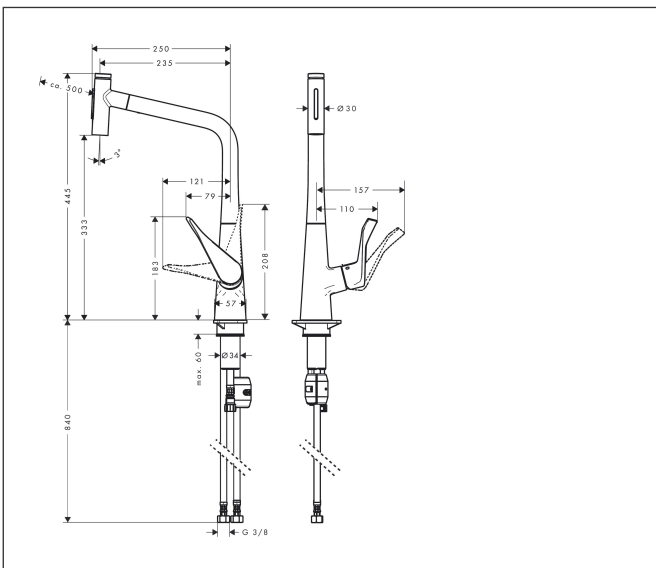

## Maat tekeningen

## Kenmerken

- draaibereik verstelbaar in 2 stappen tot 110° / 150°
- laminaire straal, douchestraal
- douchestraal is vast te zetten, wisseling van straal door één druk op de knop en straal wordt uitgezet door het sluiten van de greep.
- Select knop voor comfortabel aan- en uitzetten van de kraan tijdens gebruik
- MagFit magnetische douchehouder
- maximale doorstroomhoeveelheid bij 3 bar: 8 l/min
- keramisch kardoes
- eenvoudige montage dankzij de G 3/8 flexibele aansluitslangen
- verlengstuk lengte tot 50 cm