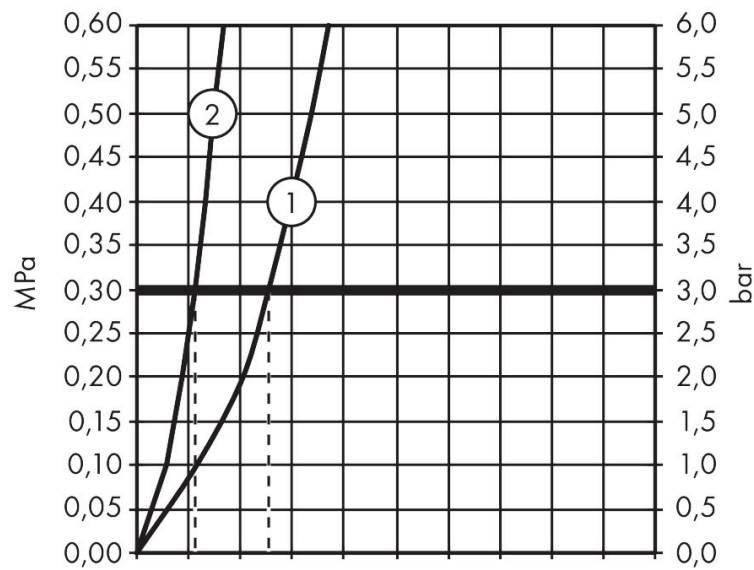

Merk hansgrohe
Artikelnaam **Metris Select M71** ééngreeps keukenmengkraan met uittrekbare vuistdouche
Art.nr. 73820000
Oppervlakte chroom
Netto prijs 672,55 EUR

Stroomschema

Q = l/min 0 3 6 9 12 15 18 21 24 27 30
Q = l/sec 0 0,1 0,2 0,3 0,4 0,5

1 Normale straal
2 Douchestraal