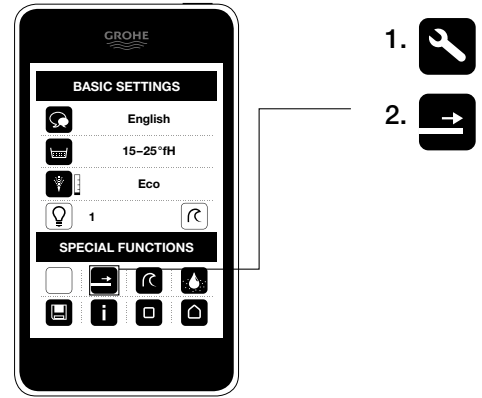

Sensia® IGS

GROHE

99.0325.031/ÄM 231928/04.15

www.grohe.com

Pure Freude an Wasser

7

8

9