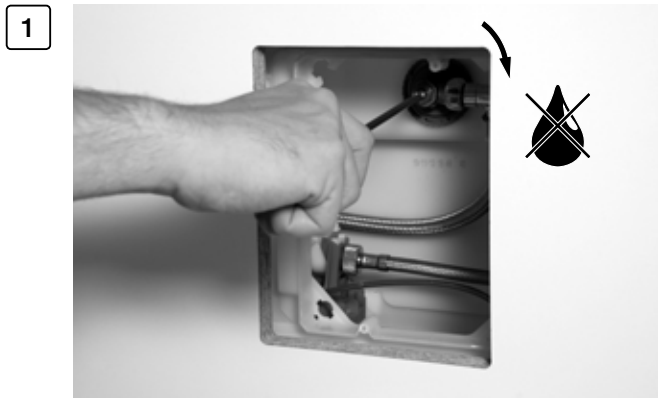

Sensia® IGS

GROHE

99.0325.031/ÄM 231928/04.15

www.grohe.com

Pure Freude an Wasser

7

8

9