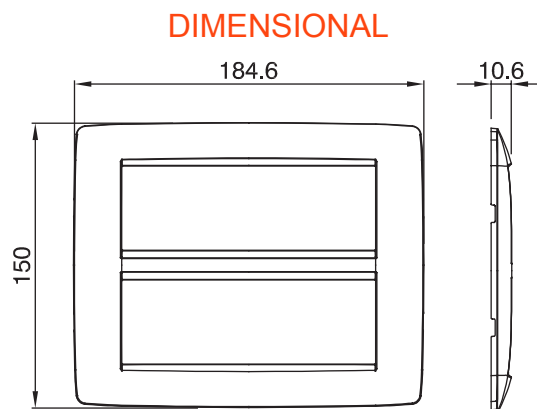

Serie van ChoruSmart huishoudelijke platen, gemaakt in een brede verscheidenheid aan vormen, kleuren, materialen en afwerkingen. Ze omvat vijf verschillende vormen (ONE, GEO, EGO, LUX, ICE en ICE Touch) voor rechthoekige dozen met een capaciteit tot 12 modules en drie verschillende vormen (ONE International, GEO International en LUX International) geschikt voor ronde/vierkante dozen, zowel enkelvoudig als gecombineerd in horizontale en verticale configuraties, met een capaciteit van 2 tot 2+2+2+2 modules. Alle platen van de ChoruSmart huishoudelijke serie gebruiken dezelfde steunen, zonder de behoefte aan aanvullende adapters. De serie omvat ook blanco platen, waterdichte IP55-platen en contourplaten.

| | | | |
|----------------|------------|--------------------------|----------------|
| Familie | ONE | Omschrijving | 6+6 modules |
| Kleur | Wit | Materiaal | Technopolymeer |
| Afwerking | Glimmend | Voor ondersteuning codes | GW16812 |
| Gloeidraadtest | 650 °C | Thermodruk met kogel | 70 °C |
| Standaard | EN 60669-1 | Electrocod | 0110 |