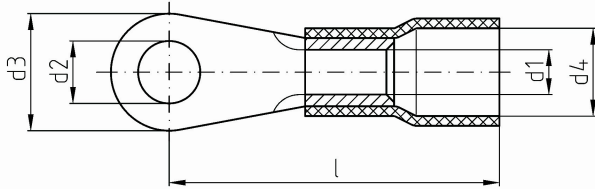

intercable

Datasheet Kabelschoen 4,0-6,0mm² M10

Artikelnummer	ICIQ610
Doorsnede Kabel	4,0-6,0 mm ²
Gatmaat	M10
Materiaal	CU-HCP 99,95% vlgns DIN EN 13600
Afwerking	Galvanisch vertind
Kleurcode	geel

Maten:

D1	3.6 mm
D4	18 mm
D2	10.5 mm
D3	18 mm
L	28 mm
Gewicht	0.27 kg/100