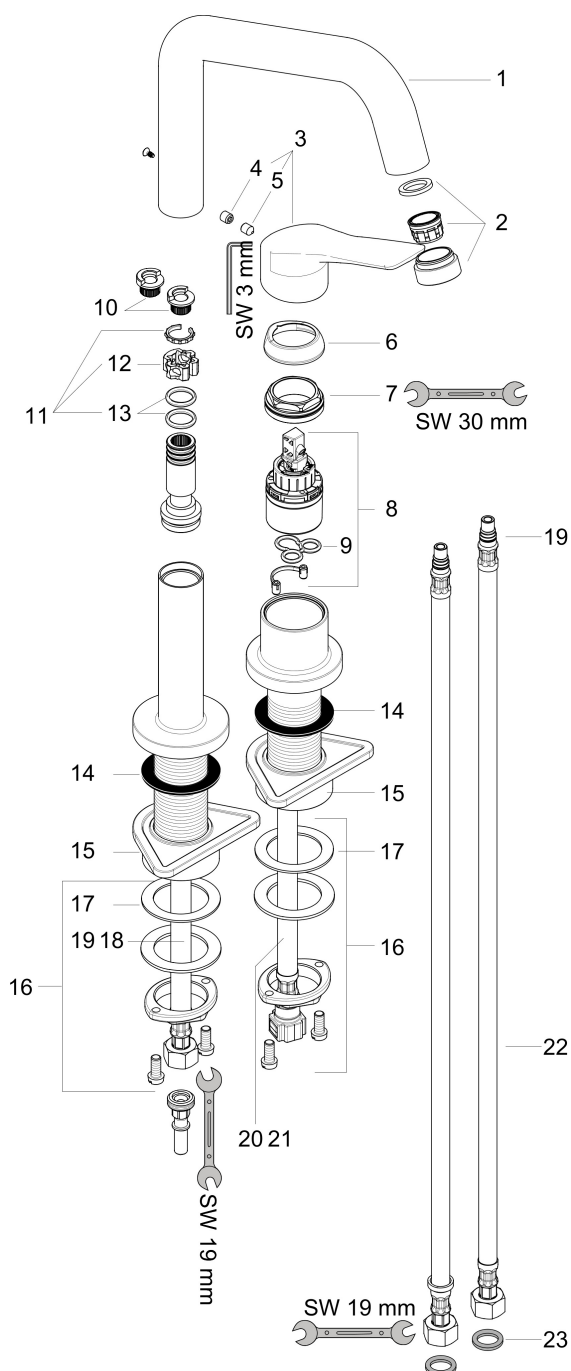

Merk	AXOR
Artikelnaam	AXOR Citterio M 2-gats ééngreeps keukenmengkraan 240 met draaibare uitloop
Art.nr.	34820000
Oppervlakte	chrom
Netto prijs	586,52 EUR

Product foto

Maat tekeningen

Kenmerken

- draaibereik 110°, 150° of 360°, instelbaar in 3 standen
- normale straal
- maximale doorstroomhoeveelheid bij 3 bar: 11 l/min
- keramisch kardoes
- eenvoudige montage dankzij de G 3/8 flexibele aansluitlangen

Technologie

Straalsoorten

Certificaat

Merk AXOR
Artikelnaam **AXOR Citterio M** 2-gats ééngreeps keukenmengkraan 240 met draaibare uitloop
Art.nr. 34820000
Oppervlakte chroom
Netto prijs 586,52 EUR

Stroomschema

Merk	AXOR
Artikelnaam	AXOR Citterio M 2-gats ééngreeps keukenmengkraan 240 met draaibare uitloop
Art.nr.	34820000
Oppervlakte	chrom
Netto prijs	586,52 EUR

Explosietekening voor bouwjaar: >11/11

Merk	AXOR
Artikelnaam	AXOR Citterio M 2-gats ééngreeps keukenmengkraan 240 met draaibare uitloop
Art.nr.	34820000
Oppervlakte	chrom
Netto prijs	586,52 EUR

Onderdelen voor bouwjaar: >11/11

Pos	Beschrijving	Art.nr.	Prijs
1	uitloop compl.	98604000	153,50
2	perlator M24x1 (15 l/min)	97691000	42,22
3	greep	95902000	153,50
4	greepstop	96762000	3,12
5	inbusschroef M6x8	98444000	3,12
6	afdekkap	96763000	8,01
7	moer	97209000	13,21
8	kardoes compl.	92730000	54,08
9	dichting	95008000	8,01
10	aanslagringset (110° / 150°)	98486000	13,21
11	dichtingsset	92646000	17,26
12	axialring	97558000	3,12
13	O-Ring 14x2,5	98189000	3,12
14	afdichtingsring	97825000	3,12
15	bevestigingsmateriaal	97523000	4,99
16	schachtbevestigingsset compl. (Ø 34)	95049000	13,21
17	stelring	97548000	3,12
18	aansluitslang 600 mm M10x1 G3/8	97398000	26,73
19	O-ring 8x1,75	97827000	3,12
20	aansluitslang 600 mm M10x1	95561000	21,22
21	O-ring 7x1,5	98422000	3,12
22	aansluitslang 900 mm M8x0,75 G3/8	98758000	26,73
23	dichtingsset	95581000	4,99
a	aanslagringset (60° / 80°)	92259000	17,26