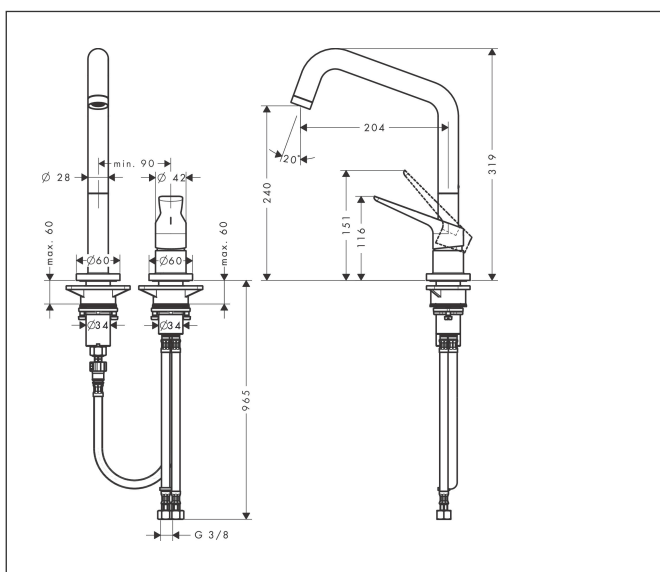

Merk	AXOR
Artikelnaam	AXOR Citterio M 2-gats ééngreeps keukenmengkraan 240 met draaibare uitloop
Art.nr.	34820000
Oppervlakte	chrom
Netto prijs	586,52 EUR

Product foto

Maat tekeningen

Kenmerken

- draaibereik 110°, 150° of 360°, instelbaar in 3 standen
- normale straal
- maximale doorstroomhoeveelheid bij 3 bar: 11 l/min
- keramisch kardoes
- eenvoudige montage dankzij de G 3/8 flexibele aansluitlangen

Technologie

Straalsoorten

Certificaat

Merk AXOR
Artikelnaam **AXOR Citterio M** 2-gats ééngreeps keukenmengkraan 240 met draaibare uitloop
Art.nr. 34820000
Oppervlakte chroom
Netto prijs 586,52 EUR

Stroomschema

Merk	AXOR
Artikelnaam	AXOR Citterio M 2-gats ééngreeps keukenmengkraan 240 met draaibare uitloop
Art.nr.	34820000
Oppervlakte	chrom
Netto prijs	586,52 EUR

Explosietekening voor bouwjaar: >11/11

Merk	AXOR
Artikelnaam	AXOR Citterio M 2-gats ééngreeps keukenmengkraan 240 met draaibare uitloop
Art.nr.	34820000
Oppervlakte	chrom
Netto prijs	586,52 EUR

Onderdelen voor bouwjaar: >11/11

Pos	Beschrijving	Art.nr.	Prijs
1	uitloop compl.	98604000	153,50
2	perlator M24x1 (15 l/min)	97691000	42,22
3	greep	95902000	153,50
4	greepstop	96762000	3,12
5	inbusschroef M6x8	98444000	3,12
6	afdekkap	96763000	8,01
7	moer	97209000	13,21
8	kardoes compl.	92730000	54,08
9	dichting	95008000	8,01
10	aanslagringset (110° / 150°)	98486000	13,21
11	dichtingsset	92646000	17,26
12	axialring	97558000	3,12
13	O-Ring 14x2,5	98189000	3,12
14	afdichtingsring	97825000	3,12
15	bevestigingsmateriaal	97523000	4,99
16	schachtbevestigingsset compl. (Ø 34)	95049000	13,21
17	stelring	97548000	3,12
18	aansluitslang 600 mm M10x1 G3/8	97398000	26,73
19	O-ring 8x1,75	97827000	3,12
20	aansluitslang 600 mm M10x1	95561000	21,22
21	O-ring 7x1,5	98422000	3,12
22	aansluitslang 900 mm M8x0,75 G3/8	98758000	26,73
23	dichtingsset	95581000	4,99
a	aanslagringset (60° / 80°)	92259000	17,26