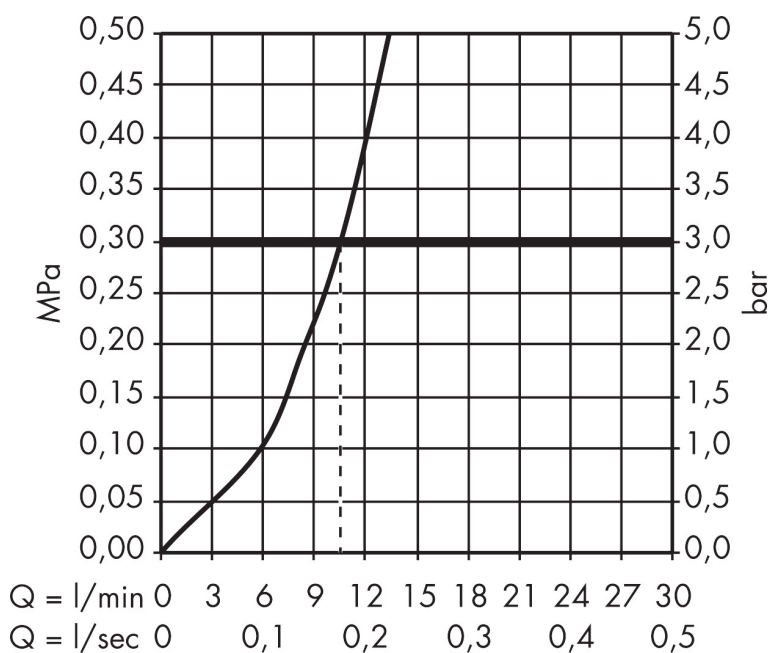

Merk	AXOR
Artikelnaam	AXOR Citterio M 2-gats ééngreeps keukenmengkraan 240 met draaibare uitloop
Art.nr.	34820000
Oppervlakte	chrom
Netto prijs	586,52 EUR

Product foto

Maat tekeningen

Kenmerken

- draaibereik 110°, 150° of 360°, instelbaar in 3 standen
- normale straal
- maximale doorstroomhoeveelheid bij 3 bar: 11 l/min
- keramisch kardoes
- eenvoudige montage dankzij de G 3/8 flexibele aansluitlangen

Technologie

Straalsoorten

Certificaat

Merk AXOR
Artikelnaam **AXOR Citterio M** 2-gats ééngreeps keukenmengkraan 240 met draaibare uitloop
Art.nr. 34820000
Oppervlakte chroom
Netto prijs 586,52 EUR

Stroomschema