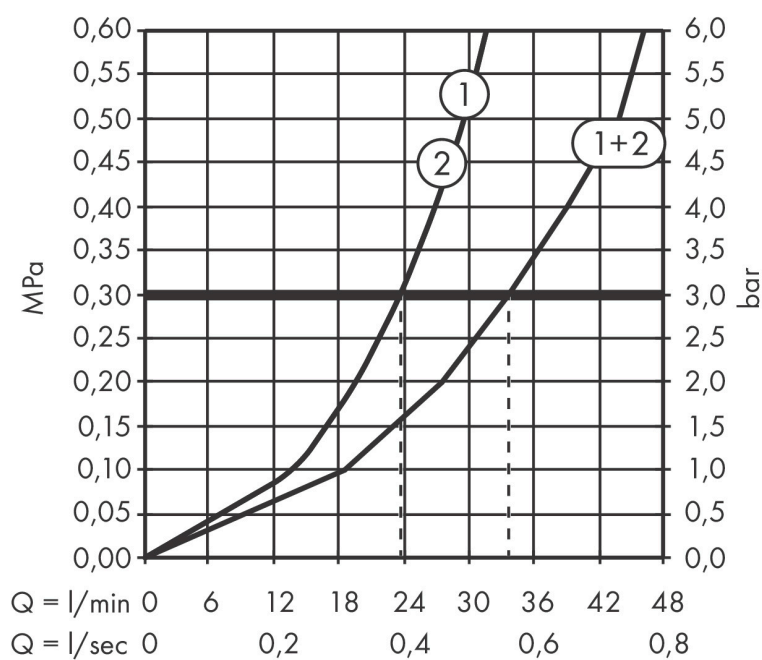

Merk AXOR
Artikelnaam **AXOR ShowerSelect ID** inbouw thermostaat HighFlow rond voor 1 douchefunctie en extra uitgang
Art.nr. 36776990
Oppervlakte Polished Gold Optic
Netto prijs 1.198,34 EUR

Stroomschema