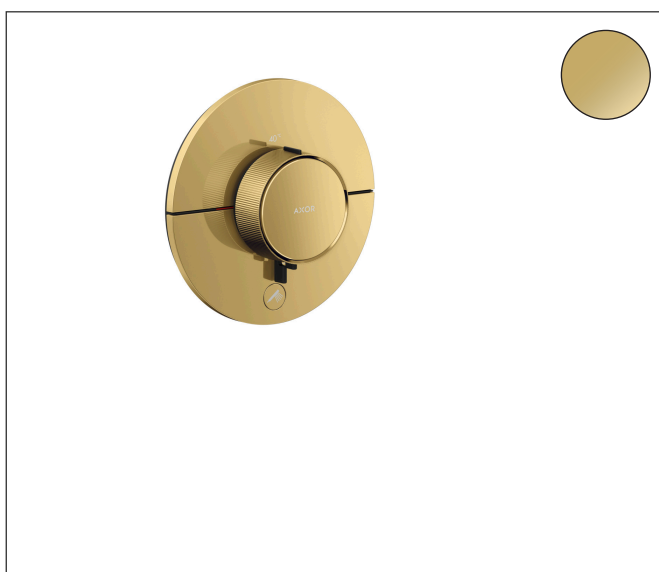

Merk	AXOR
Artikelnaam	AXOR ShowerSelect ID inbouw thermostaat HighFlow rond voor 1 douchefunctie en extra uitgang
Art.nr.	36776990
Oppervlakte	Polished Gold Optic
Netto prijs	1.198,34 EUR

Product foto

Maat tekeningen

Kenmerken

- Select-knop aan/uit bediening voor 1 functie, nauwkeurige temperatuurbediening dankzij verticale greepstructuur van de thermostaatgreep
- waterhoeveelheidsregeling met stop-functie
- thermostaatkardoes, start-/stopkraan
- maximale doorstroomhoeveelheid bij 1 bar: 18,5 l/min
- maximale doorstroomhoeveelheid bij 3 bar: 32,8 l/min
- doorstroomhoeveelheid bovenste uitloop: 23 l/min
- waterdoorstroom onderuitgang: 23 l/min
- vlak rozet voor meer ruimte in de douche
- rozet kan worden uitgelijnd met +/- 3°
- eenvoudige installatie dankzij voorgesneden functieblok
- grepen altijd op dezelfde hoogte ongeacht de installatiediepte van het inbouwdeel
- Veiligheidsblokkering bij 40°C
- temperatuurbegrenzing instelbaar
- de thermostaat biedt de mogelijkheid tot thermische desinfectie
- materiaal knop: metaal
- materiaal grepen: metaal
- aansluiting: inbouwdeel iBox universal 2 (# 01400180)
- thermostaat wordt geleverd met de Select symbolen hand-douche, bad, whirl, zijdouche en aan/uit

Technologie

Merk	AXOR
Artikelnaam	AXOR ShowerSelect ID inbouw thermostaat HighFlow rond voor 1 douchefunctie en extra uitgang
Art.nr.	36776990
Oppervlakte	Polished Gold Optic
Netto prijs	1.198,34 EUR

Benodigde onderdelen

Stroomschema

Merk	AXOR
Artikelnaam	AXOR ShowerSelect ID inbouw thermostaat HighFlow rond voor 1 douchefunctie en extra uitgang
Art.nr.	36776990
Oppervlakte	Polished Gold Optic
Netto prijs	1.198,34 EUR

Explosietekening voor bouwjaar: >04/24