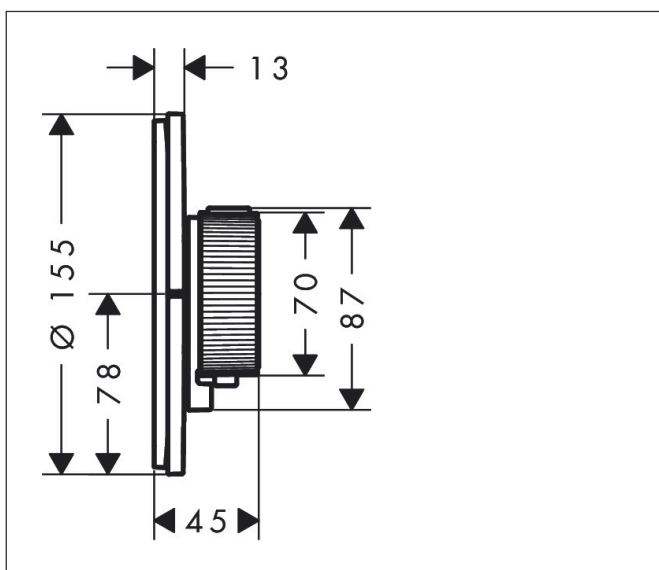

Merk	AXOR
Artikelnaam	AXOR ShowerSelect ID inbouw thermostaat HighFlow rond voor 1 douchefunctie en extra uitgang
Art.nr.	36776990
Oppervlakte	Polished Gold Optic
Netto prijs	1.198,34 EUR

Product foto

Maat tekeningen

Kenmerken

- Select-knop aan/uit bediening voor 1 functie, nauwkeurige temperatuurbediening dankzij verticale greepstructuur van de thermostaatgreep
- waterhoeveelheidsregeling met stop-functie
- thermostaatkardoes, start-/stopkraan
- maximale doorstroomhoeveelheid bij 1 bar: 18,5 l/min
- maximale doorstroomhoeveelheid bij 3 bar: 32,8 l/min
- doorstroomhoeveelheid bovenste uitloop: 23 l/min
- waterdoorstroom onderuitgang: 23 l/min
- vlak rozet voor meer ruimte in de douche
- rozet kan worden uitgelijnd met +/- 3°
- eenvoudige installatie dankzij voorgesneden functieblok
- grepen altijd op dezelfde hoogte ongeacht de installatiediepte van het inbouwdeel
- Veiligheidsblokkering bij 40°C
- temperatuurbegrenzing instelbaar
- de thermostaat biedt de mogelijkheid tot thermische desinfectie
- materiaal knop: metaal
- materiaal grepen: metaal
- aansluiting: inbouwdeel iBox universal 2 (# 01400180)
- thermostaat wordt geleverd met de Select symbolen hand-douche, bad, whirl, zijdouche en aan/uit

Technologie

Merk	AXOR
Artikelnaam	AXOR ShowerSelect ID inbouw thermostaat HighFlow rond voor 1 douchefunctie en extra uitgang
Art.nr.	36776990
Oppervlakte	Polished Gold Optic
Netto prijs	1.198,34 EUR

Benodigde onderdelen

Stroomschema

Merk	AXOR
Artikelnaam	AXOR ShowerSelect ID inbouw thermostaat HighFlow rond voor 1 douchefunctie en extra uitgang
Art.nr.	36776990
Oppervlakte	Polished Gold Optic
Netto prijs	1.198,34 EUR

Explosietekening voor bouwjaar: >04/24