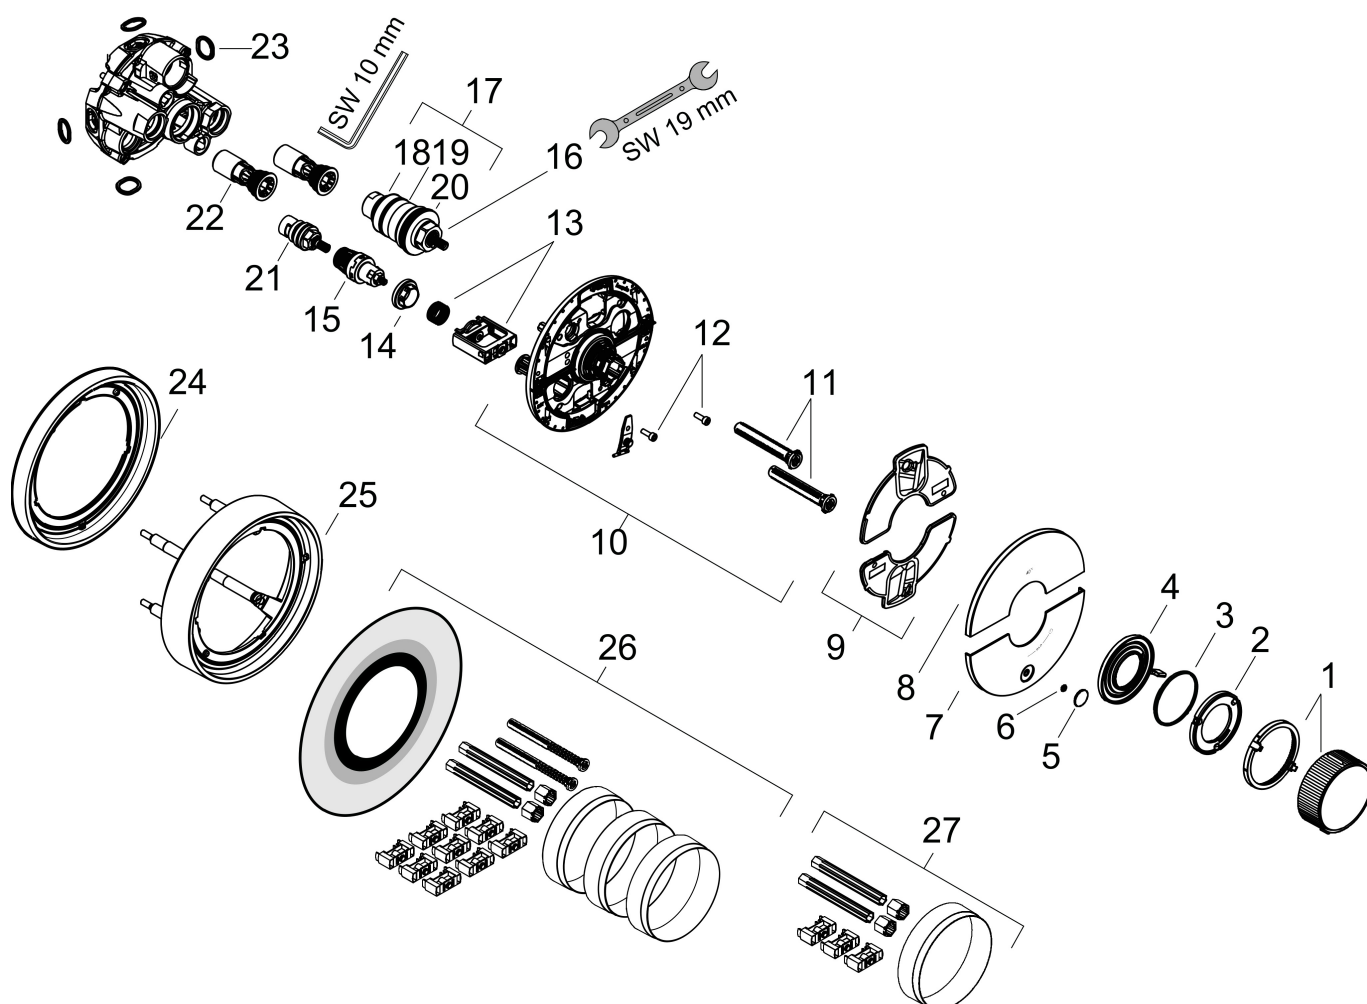

Kenmerken

- Select-knop aan/uit bediening voor 1 functie, nauwkeurige temperatuurbediening dankzij verticale greepstructuur van de thermostaatgreep
- waterhoeveelheidsregeling met stop-functie
- thermostaatkardoes, start-/stopkraan
- maximale doorstroomhoeveelheid bij 1 bar: 18,5 l/min
- maximale doorstroomhoeveelheid bij 3 bar: 32,8 l/min
- doorstroomhoeveelheid bovenste uitloop: 23 l/min
- waterdoorstroom onderuitgang: 23 l/min
- vlak rozet voor meer ruimte in de douche
- rozet kan worden uitgelijnd met +/- 3°
- eenvoudige installatie dankzij voorgesneden functieblok
- grepen altijd op dezelfde hoogte ongeacht de installatiediepte van het inbouwdeel
- Veiligheidsblokkering bij 40°C
- temperatuurbegrenzing instelbaar
- de thermostaat biedt de mogelijkheid tot thermische desinfectie
- materiaal knop: metaal
- materiaal grepen: metaal
- aansluiting: inbouwdeel iBox universal 2 (# 01400180)
- thermostaat wordt geleverd met de Select symbolen hand-douche, bad, whirl, zijdouche en aan/uit

Product foto	Artikelnaam	Art.nr.	Prijs
	AXOR AXOR iBox universal 2 Inbouwdeel	01400180	125,00

Merk AXOR
Artikelnaam **AXOR ShowerSelect ID** inbouw thermostaat HighFlow rond voor 1 douchefunctie en extra uitgang
Art.nr. 36776990
Oppervlakte Polished Gold Optic
Netto prijs 1.198,34 EUR

Stroomschema

Merk	AXOR
Artikelnaam	AXOR ShowerSelect ID inbouw thermostaat HighFlow rond voor 1 douchefunctie en extra uitgang
Art.nr.	36776990
Oppervlakte	Polished Gold Optic
Netto prijs	1.198,34 EUR

Explosietekening voor bouwjaar: >04/24

Merk	AXOR
Artikelnaam	AXOR ShowerSelect ID inbouw thermostaat HighFlow rond voor 1 douchefunctie en extra uitgang
Art.nr.	36776990
Oppervlakte	Polished Gold Optic
Netto prijs	1.198,34 EUR

Onderdelen voor bouwjaar: >04/24