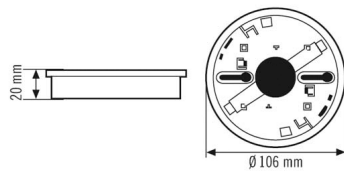

### Technische gegevens

ALGEMEEN	
Apparaatcategorie	Bevestiging
Garantie	5 jaar

BEVESTIGING	
Montagevariant	Opbouw

Montageplaats	Plafond
---------------	---------

BEHUIZING	
Afmetingen	Hoogte 20 mm, Ø106 mm
Gewicht	30 g
Materiaal	UV-bestendige kunststof
Kleur	wit, overeenkomstig RAL 9010

### Maattekening

---