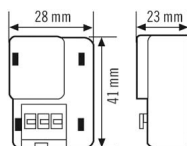

BEVESTIGING	
Montageplaats	Apparaat
BEHUIZING	
Afmetingen	Lengte 41 mm x Breedte 28 mm x Hoogte 23 mm
Gewicht	24 g
Kleur	wit, overeenkomstig RAL 9010

Maattekening

Gedetailleerde productbeschrijving

PROTECTOR K 230 V ~ Relay