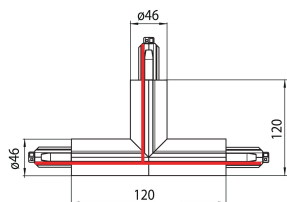

Lytespan Rond T-voeding In-Rechts Wit 9016-St15/W

Artikelnummer 2070335

Concord

Lytespan Round Track accessoire, T-voedingsconnector rechts, polariteitsnok is aan de binnenkant. Polycarbonaat behuizing, koperlegering contacten. Wit. Controleer het polariteitdiagram op de brochure

Technische gegevens

Afmetingen (mm)

Fotometrie

Lytespan Rond T-voeding In-Rechts Wit 9016-St15/W

Artikelnummer 2070335

Concord

Algemene gegevens

Productnaam	Lytespan Rond T-voeding In-Rechts Wit 9016-St15/W
Technologie	Non - Electrical Device
Type accessoire	Electrical
Type of accessory	Coupler/connector T-shape
Behuizing	Aluminium, PC Polycarbonaat
Montage	Railmontage
Algemene toepassing	Museums en galerieën, Kantoor, Horeca
ETIM klasse	EC002556
Garantie	5 jaar

Elektrische gegevens

Primaire voedingsspanning min	220
Primaire voedingsspanning max	240
Aansluitbare geleider doorsnede max	2.5

Fysieke gegevens

Kleur behuizing	Wit
Lengte (mm)	148
Breedte (mm)	89.7
Gewicht (kg)	1.2

Verpakkingen

EAN code	5025768703357
Enkele lengte verpakking (cm)	30.0
Enkele breedte verpakking (cm)	30.0
Hoogte eenheidsverpakking (cm)	12.0
DUN14 (inner)	05025768703357
Eenheden per omdoos	1
Lengte omdoos (cm)	30.0
Breedte omdoos (cm)	30.0
Diepte omdoos (cm)	12.0