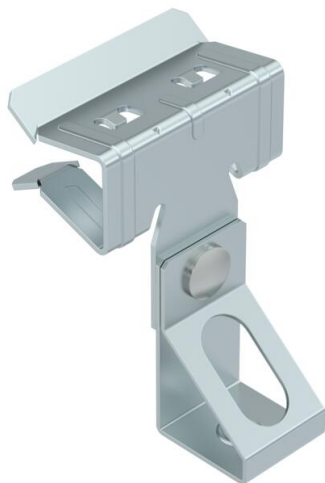

Draagklem, met draadeindhouder voor individuele montage-oplossingen. Bevestiging op stalen dragers door opslaan.

CE

St Staal

ZL Zinklamel

Stamgegevens

Artikelnummer	1488327
Omschrijving 1	Draagklem
Omschrijving 2	voor draadstang M8
Fabrikant	OBO
Dimensie	10-15mm
Materiaal	Staal
Oppervlak	Zinklamel
Oppervlaktenorm	
Kleinste verkoop-eenheid	50
Eenheid van hoeveelheid	Stuk
Gewicht	3,1 kg
Eenheid gewicht	kg/100 st.

Technisch specificatieblad

Draagklem, met draadeindhouter

Artikelnummer: 1488327

Afmetingen

Lengte	60 mm
Breedte	40 mm
Hoogte	45 mm
Maat L	60 mm

Technische gegevens

Aansluittype/-component	Schroefdraad
Type bevestiging	Klemmenstrook
Flensdikte F max.	15 mm
Flensdikte F min.	10 mm
Schroefdraad metrisch	8
Scharnier instelbaar	nee
Scharnierend	nee