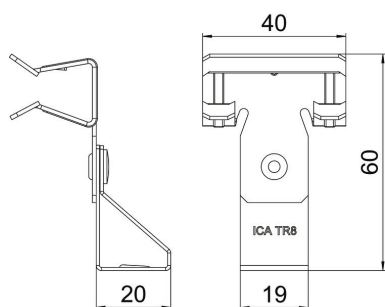

Draagklem, met draadeindhouder voor individuele montage-oplossingen. Bevestiging op stalen dragers door opslaan.

CE

St Staal

ZL Zinklamel

Stamgegevens

Artikelnummer	1488327
Omschrijving 1	Draagklem
Omschrijving 2	voor draadstang M8
Fabrikant	OBO
Dimensie	10-15mm
Materiaal	Staal
Oppervlak	Zinklamel
Oppervlaktenorm	
Kleinste verkoop-eenheid	50
Eenheid van hoeveelheid	Stuk
Gewicht	3,1 kg
Eenheid gewicht	kg/100 st.

Technisch specificatieblad

Draagklem, met draadeindhouter

Artikelnummer: 1488327

Afmetingen

Lengte	60 mm
Breedte	40 mm
Hoogte	45 mm
Maat L	60 mm

Technische gegevens

Aansluittype/-component	Schroefdraad
Type bevestiging	Klemmenstrook
Flensdikte F max.	15 mm
Flensdikte F min.	10 mm
Schroefdraad metrisch	8
Scharnier instelbaar	nee
Scharnierend	nee