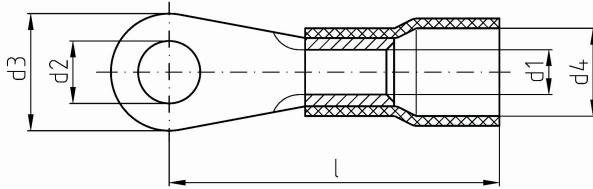

intercable

Datasheet Kabelschoen 50mm² M8

Artikelnummer	ICIQ508
Doorsnede Kabel	50 mm ²
Gatmaat	M8
Materiaal	CU-HCP 99,95% vlgns DIN EN 13600
Afwerking	Galvanisch vertind
Kleurcode	blauw

Maten:

D1	11 mm
D4	18 mm
D2	8.4 mm
D3	18 mm
L	0 mm
Gewicht	1.71 kg/100