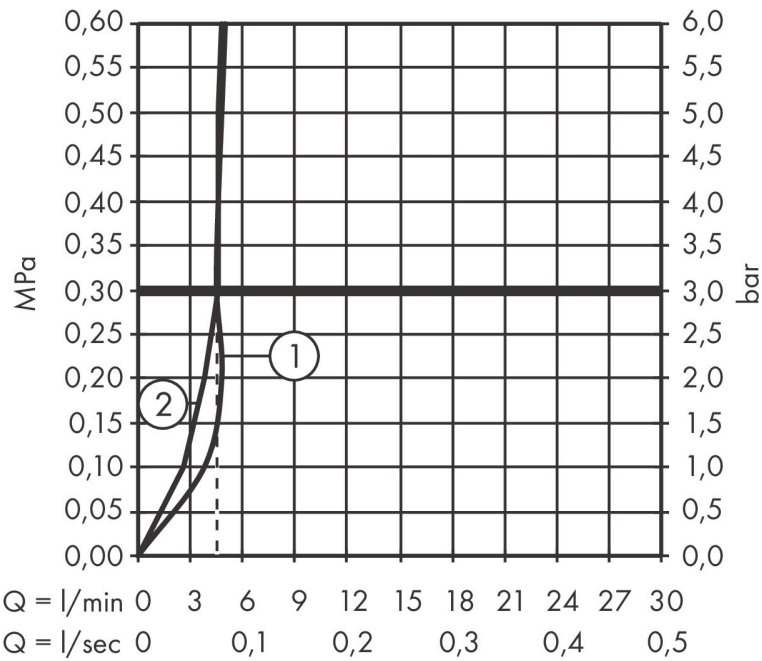

Merk hansgrohe
Artikelnaam **Focus M41** ééngreeps keukenmengkraan 240 EcoSmart met uittrekbare
vuistdouche, 2 straalsoorten
Art.nr. 31833000
Oppervlakte chroom
Netto prijs 342,72 EUR

Stroomschema

1 Normale straal
2 Douchestraal