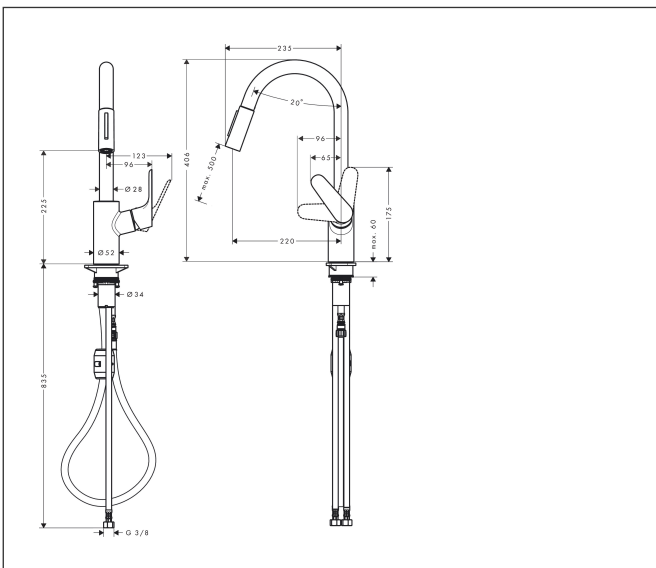

Merk	hansgrohe
Artikelnaam	<b>Focus M41</b> ééngreeps keukenmengkraan 240 EcoSmart met uittrekbare vuistdouche, 2 straalsoorten
Art.nr.	31833000
Oppervlakte	chrom
Netto prijs	342,72 EUR

## Maat tekeningen

## Kenmerken

- draaibereik verstelbaar in 2 stappen tot 110° / 150°
- laminaire straal, douchestraal
- douchestraal kan vastgezet worden, opnieuw normale straal door druk op de knop
- MagFit magnetische douchehouder
- maximale doorstroomhoeveelheid bij 3 bar: 5,8 l/min
- keramisch kardoes
- eenvoudige montage dankzij de G 3/8 flexibele aansluitslangen
- verlengstuk lengte tot 50 cm
- EU taxonomie: max 6l/min - draagt substantieel bij aan duurzaamheid