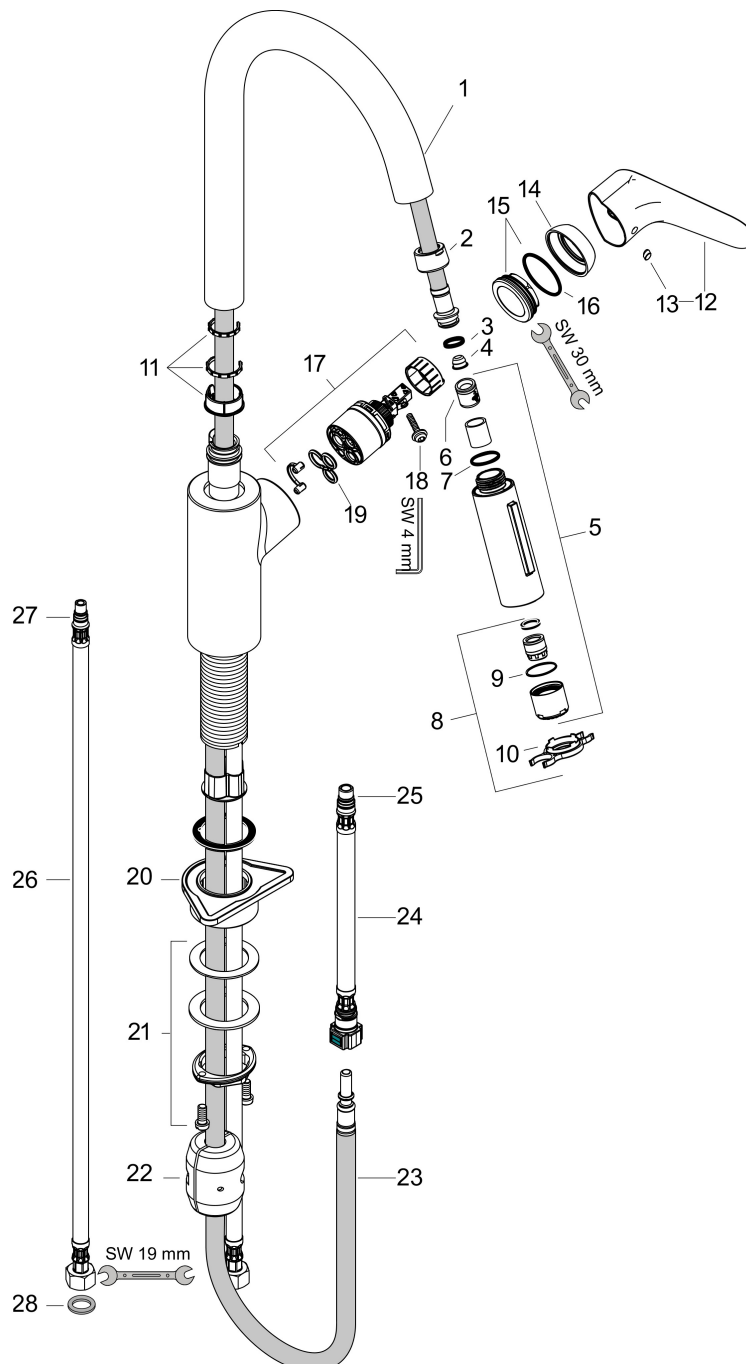

Merk	hansgrohe
Artikelnaam	Focus M41 ééngreeps keukenmengkraan 240 EcoSmart met uittrekbare vuistdouche, 2 straalsoorten
Art.nr.	31833000
Oppervlakte	chrom
Netto prijs	342,72 EUR

Explosietekening voor bouwjaar: >10/19