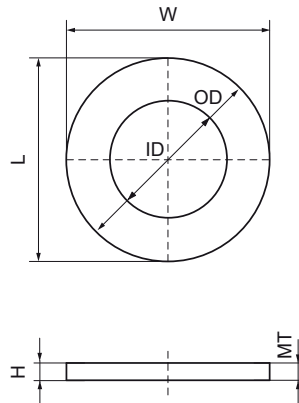

## Walraven Stainless Steel Washer (Flat)

(M2930)

fixing to Walraven RapidRail®

### Features & benefits

- flat washer
- material: stainless steel 1.4401 (AISI 316)

Product Number	For Rail Type	Total Height	Total Width	Total Length	Inner Diameter	Outer Diameter	Material Thickness
Reference Letter		H	W	L	ID	OD	MT
Unit description		mm	mm	mm	mm	mm	mm
6537008	30x15, 30x30	3	25	25	8.5	25	3.00
6537010	30x15, 30x30	3	25	25	10.5	25	3.00
6537012	30x15, 30x30	3	30	30	14	30	3.00
6537016	30x15, 30x30	3	30	30	17	30	3.00
6537006	30x15, 30x30	3	25	25	6.5	25	3.00