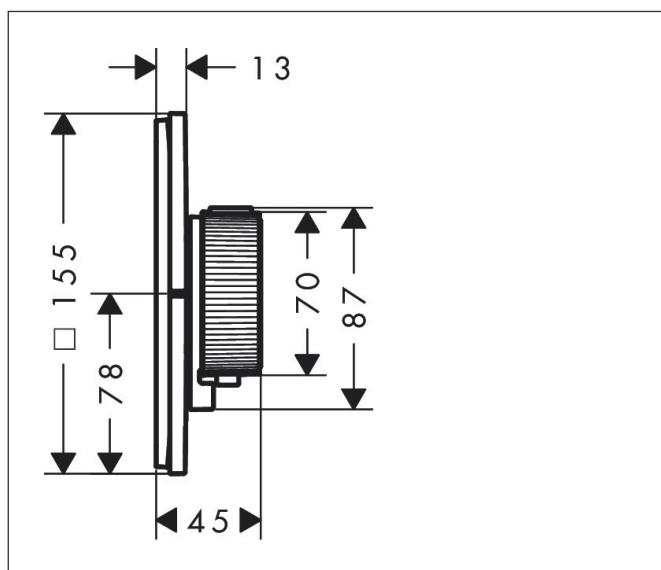

Merk	AXOR
Artikelnaam	<b>AXOR ShowerSelect ID</b> inbouw thermostaat HighFlow square voor 1 douchefunctie en extra uitgang
Art.nr.	36777140
Oppervlakte	Brushed Bronze
Netto prijs	1.198,34 EUR

## Maat tekeningen

## Kenmerken

- Select-knop aan/uit bediening voor 1 functie, nauwkeurige temperatuurbediening dankzij verticale greepstructuur van de thermostaatgreep
- waterhoeveelheidsregeling met stop-functie
- thermostaatkardoes, start-/stopkraan
- maximale doorstroomhoeveelheid bij 1 bar: 18,5 l/min
- maximale doorstroomhoeveelheid bij 3 bar: 32,8 l/min
- doorstroomhoeveelheid bovenste uitloop: 23 l/min
- waterdoorstroom onderuitgang: 23 l/min
- vlak rozet voor meer ruimte in de douche
- rozet kan worden uitgelijnd met +/- 3°
- eenvoudige installatie dankzij voormonteerd functieblok
- grepen altijd op dezelfde hoogte ongeacht de installatiediepte van het inbouwdeel
- Veiligheidsblokkering bij 40°C
- temperatuurbegrenzing instelbaar
- de thermostaat biedt de mogelijkheid tot thermische desinfectie
- materiaal knop: metaal
- materiaal grepen: metaal
- aansluiting: inbouwdeel iBox universal 2 (# 01400180)
- thermostaat wordt geleverd met de Select symbolen hand-douche, bad, whirl, zijdouche en aan/uit