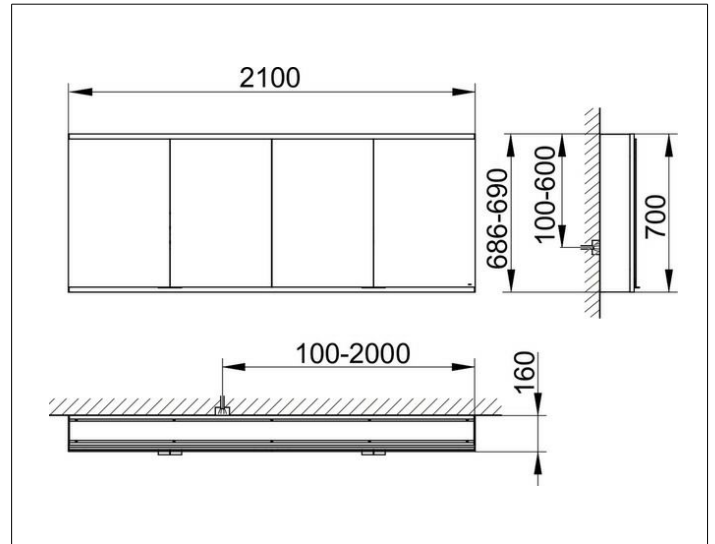

Royal Modular 2.0  
800411210100400 Spiegelschrank

**PRODUKT**

**ZEICHNUNG**

EEK: C ,

**OBERFLÄCHE**

silber-eloxiert

**ABMESSUNG**

2100 x 700 x 160 mm