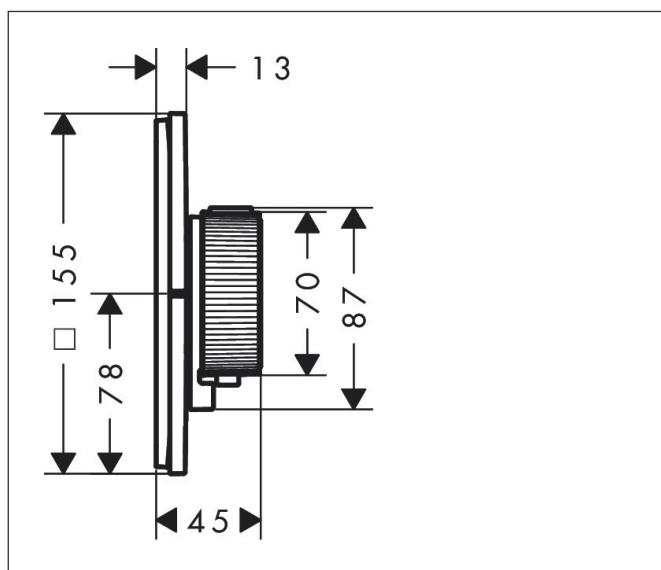

Merk	AXOR
Artikelnaam	AXOR ShowerSelect ID inbouw thermostaat HighFlow square voor 1 douchefunctie en extra uitgang
Art.nr.	36777340
Oppervlakte	Brushed Black Chrome
Netto prijs	1.198,34 EUR

Product foto

Maat tekeningen

Kenmerken

- Select-knop aan/uit bediening voor 1 functie, nauwkeurige temperatuurbediening dankzij verticale greepstructuur van de thermostaatgreep
- waterhoeveelheidsregeling met stop-functie
- thermostaatkardoes, start-/stopkraan
- maximale doorstroomhoeveelheid bij 1 bar: 18,5 l/min
- maximale doorstroomhoeveelheid bij 3 bar: 32,8 l/min
- doorstroomhoeveelheid bovenste uitloop: 23 l/min
- waterdoorstroom onderuitgang: 23 l/min
- vlak rozet voor meer ruimte in de douche
- rozet kan worden uitgelijnd met +/- 3°
- eenvoudige installatie dankzij voormonteerd functieblok
- grepen altijd op dezelfde hoogte ongeacht de installatiediepte van het inbouwdeel
- Veiligheidsblokkering bij 40°C
- temperatuurbegrenzing instelbaar
- de thermostaat biedt de mogelijkheid tot thermische desinfectie
- materiaal knop: metaal
- materiaal grepen: metaal
- aansluiting: inbouwdeel iBox universal 2 (# 01400180)
- thermostaat wordt geleverd met de Select symbolen hand-douche, bad, whirl, zijdouche en aan/uit

Technologie

Merk AXOR
Artikelnaam **AXOR ShowerSelect ID** inbouw thermostaat HighFlow square voor 1
douchefunctie en extra uitgang
Art.nr. 36777340
Oppervlakte Brushed Black Chrome
Netto prijs 1.198,34 EUR