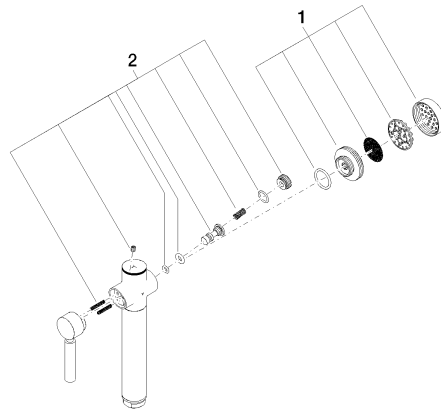

Spülbrause Spülbrause - Chrom

90 12 11 098 11

Spülbrause Spülbrause - Chrom

90 12 11 098 11

Spülbrause Spülbrause - Chrom

90 12 11 098 11

Spülbrause Spülbrause - Chrom

90 12 11 098 11

Spülbrause Spülbrause - Chrom

90 12 11 098 11

Ersatzteilstückliste

Nr.	Artikelnummer	Benennung	Verbaumenge	Lieferzeit
	12 860 970-00	Brause - Chrom	2	10