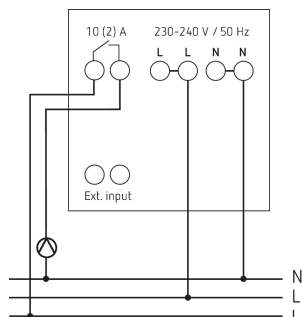

RAMSES 812 top3

Artikelnr.: 8120200

theben

Aansluitschema's