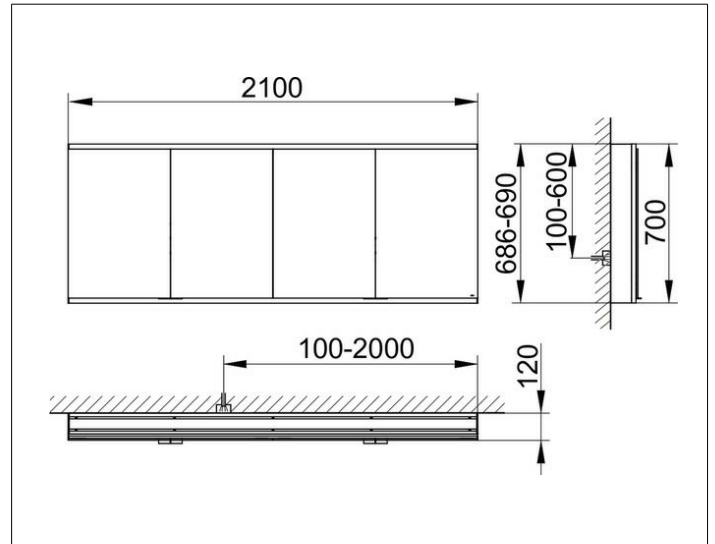

Royal Modular 2.0
800411210000500 Spiegelschrank

PRODUKT

ZEICHNUNG

EEK: C ,

OBERFLÄCHE

silber-eloxiert

ABMESSUNG

2100 x 700 x 120 mm