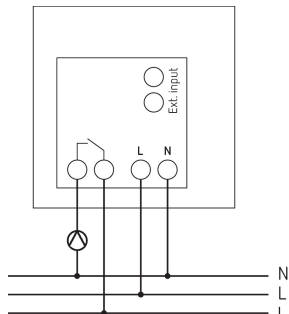

RAMSES 812 top3 16A

Artikelnr.: 8120210

theben

Aansluitschema's