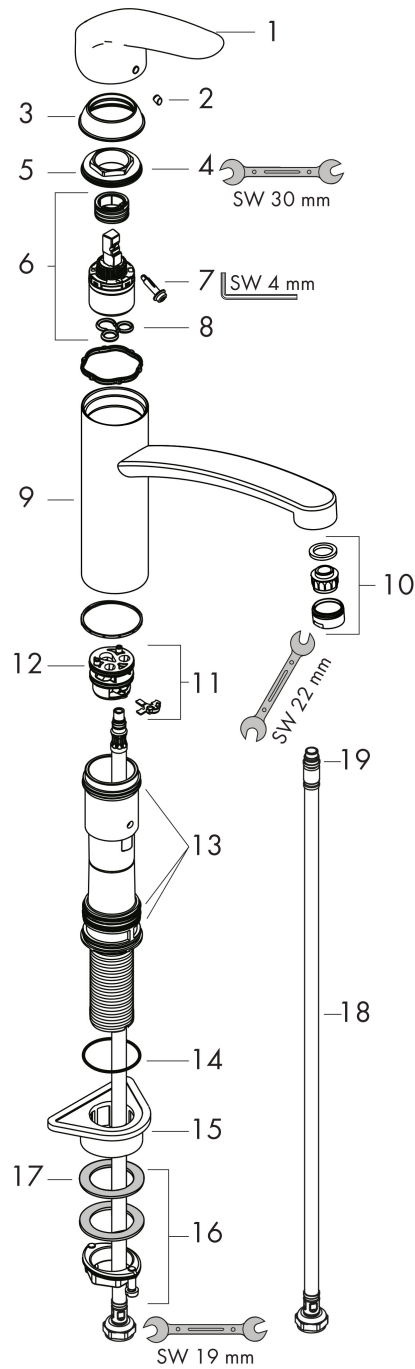

Merk	hansgrohe
Artikelnaam	Focus M41 ééngreeps keukenmengkraan 160
Art.nr.	31806000
Oppervlakte	chrom
Netto prijs	146,68 EUR

Explosietekening voor bouwjaar: >04/17