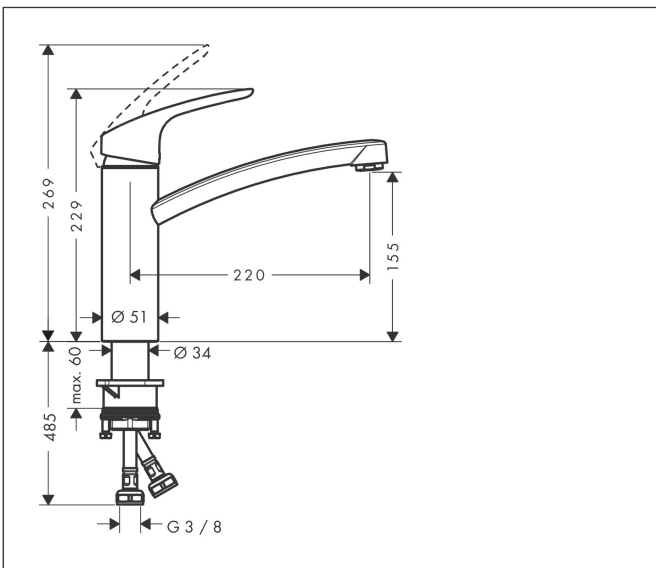

Merk	hansgrohe
Artikelnaam	<b>Focus M41</b> ééngreeps keukenmengkraan 160
Art.nr.	31806000
Oppervlakte	chrom
Netto prijs	146,68 EUR

## Kenmerken

- draaibereik 360°
- normale straal
- maximale doorstroomhoeveelheid bij 3 bar: 12 l/min
- keramisch kardoes
- eenvoudige montage dankzij de G 3/8 flexibele aansluitlangen

## Maat tekeningen