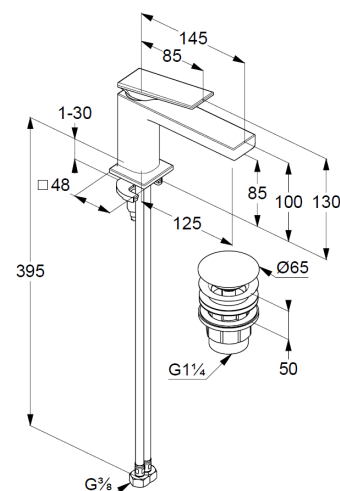

Mittelstellung Kaltwasser

Durchflussmenge bei 3 bar 4,5 l/min.

flexible Druckschläuche G3/8 DVGW zugelassen

Schnell-Montagesystem

Push open Ablaufgarnitur G1 1/4

für Waschtische mit Überlauf

EU-Taxonomie: max. 6 l/min. -

wesentlicher Beitrag (SC) möglich

Produktabbildung/ Product picture

Maßzeichnung/ Dimensional drawing

Durchfluss/ Flow rate