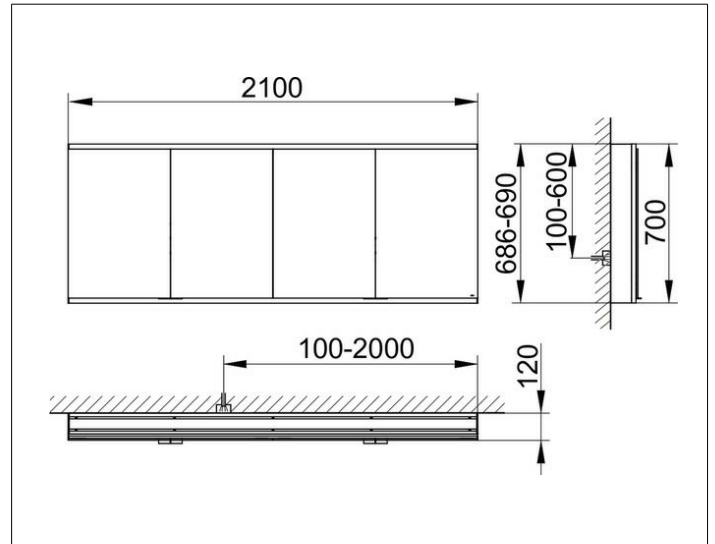

Royal Modular 2.0
800411210000400 Spiegelschrank

PRODUKT

ZEICHNUNG

EEK: C ,

OBERFLÄCHE

silber-eloxiert

ABMESSUNG

2100 x 700 x 120 mm