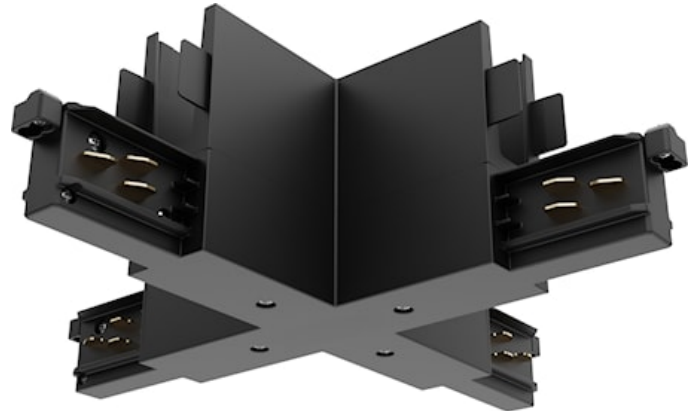

# Lytespan H-Track X-voeding Connector Zwart 9017/B-H

Artikelnummer 2070338

Concord

Lytespan H-Track accessoire, X-voedingsconnector. Behuizing van polycarbonaat, contacten van koperlegering. Zwart

# Lytespan H-Track X-voeding Connector Zwart 9017/B-H

Artikelnummer 2070338

Concord

## Algemene gegevens

Productnaam	Lytespan H-Track X-voeding Connector Zwart 9017/B-H
Technologie	Non - Electrical Device
Type accessoire	Electrical
Type of accessory	Coupler/connector X-shape
Behuizing	PC Polycarbonaat
Montage	Railmontage
Algemene toepassing	Museums en galerieën, Kantoor, Horeca
ETIM klasse	EC002556
Garantie	5 jaar

## Fysieke gegevens

Kleur behuizing	Zwart
Lengte (mm)	148
Breedte (mm)	148
Gewicht (kg)	1.5