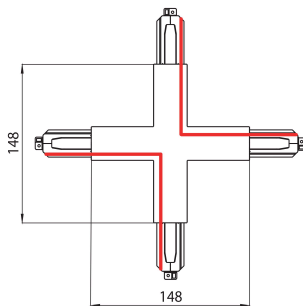

# Lytespan H-Track X-voeding Connector Zwart 9017/B-H

Artikelnummer 2070338

Concord

Lytespan H-Track accessoire, X-voedingsconnector. Behuizing van polycarbonaat, contacten van koperlegering. Zwart

## Technische gegevens

Afmetingen (mm)

Fotometrie

## Elektrische gegevens

Primaire voedingsspanning min	220
Primaire voedingsspanning max	240
Aansluitbare geleider doorsnede max	2.5

## Fysieke gegevens

Kleur behuizing	Zwart
Lengte (mm)	148
Breedte (mm)	148
Gewicht (kg)	1.5