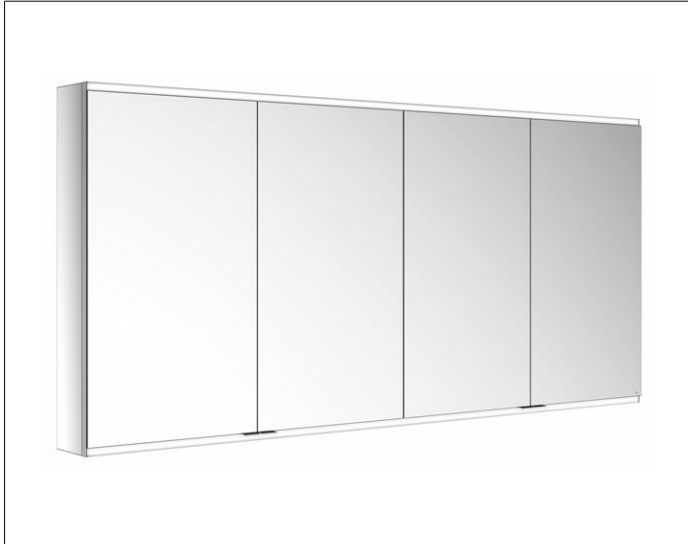

Royal Modular 2.0
800411201100500 Spiegelschrank

PRODUKT

ZEICHNUNG

EEK: C ,

OBERFLÄCHE

silber-eloxiert

ABMESSUNG

2000 x 900 x 160 mm