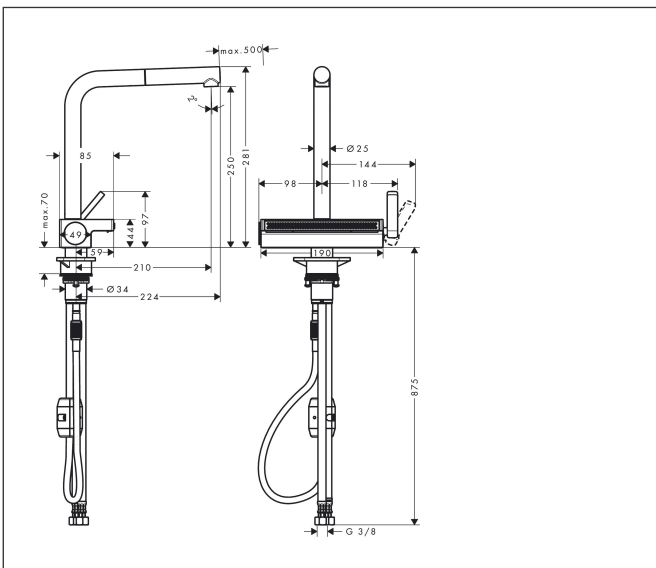

Merk  
Artikelnaam  
Art.nr.  
Oppervlakte  
Netto prijs

hansgrohe  
**Aquno Select M81** ééngreeps keukenkraan 250, uittrekbare uitloop, 2jet  
73836800  
rvs look  
1.088,18 EUR

## Kenmerken

- bestaat uit: ééngreeps keukenkraan, multifunctionele zeef
- draaibereik 60°, 110° of 150°, instelbaar in 3 standen
- laminaire straal, SatinFlow
- wisselen tussen de SatinFlow en de uittrekbare uitloop met één druk op de knop
- MagFit magnetische douchehouder
- maximale doorstroomhoeveelheid bij 3 bar: 7 l/min
- keramisch kardoes
- eenvoudige montage dankzij de G 3/8 flexibele aansluitslangen
- verlengstuk lengte tot 50 cm
- boren van een kraangat Ø 35 vereist
- advies: boor het kraangat maximaal 50 mm vanaf de achterwand van de spoelbak

## Maat tekeningen

## Onderdelen voor bouwjaar: >12/19

Pos	Beschrijving	Art.nr.	Prijs
1	uitloop compl.	94098800	142,79
2	O-ring 8x2	98112000	3,12
3	vuistdouche	93751800	100,36
4	terugslagklep DW 10	96456000	8,01
5	straalschijf	93748000	21,22
6	servicesleutel	93750000	8,01
7	stelringset	98365000	8,01
8	O-ring 19x2	98426000	3,12
9	greep	93776800	142,79
10	moer	92926000	13,21
11	kardoes compl.	93183000	42,22
12	deksel	93777800	100,36
13	veer met huls	93782000	17,26
14	omstelling compl.	93558000	95,16
15	straalschijf compl.	93781800	230,26
16	O-ring 10x2	98170000	3,12
17	bevestigingsmateriaal	97523000	4,99
18	schachtbevestigingsset compl. (speciaal)	93253000	17,26
19	stelring	97548000	3,12
20	gewicht	92500000	34,01
21	slang 1,50 m	93816000	81,54
22	aansluitslang 400 mm M10x1	92914000	54,08
23	O-ring 8x1,75	97827000	3,12
24	aansluitslang 900 mm M10x1 G3/8	93780000	42,22
25	multifunctioneel vergiet	40963000	29,12