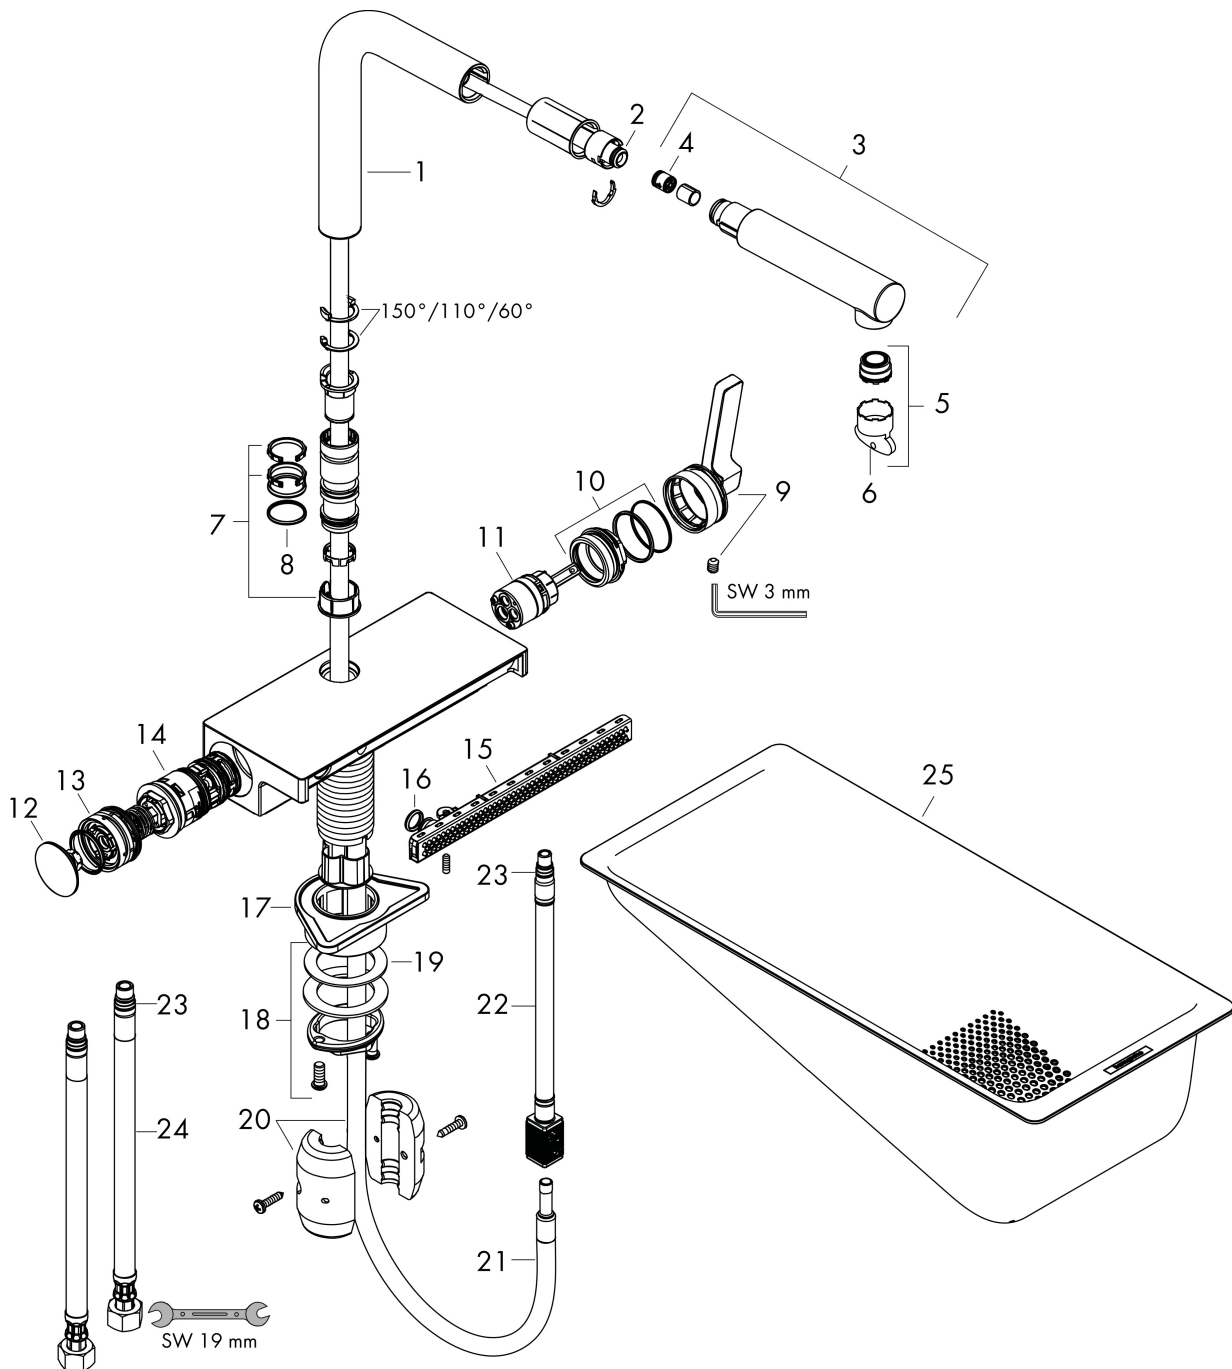

Merk: hansgrohe
Artikelnaam: **Aquno Select M81** ééngreeps keukenkraan 250, uittrekbare uitloop, 2jet
Art.nr.: 73836800
Oppervlakte: rvs look
Netto prijs: 1.088,18 EUR

Explosietekening voor bouwjaar: >12/19

Merk	hansgrohe
Artikelnaam	Aquno Select M81 ééngreeps keukenkraan 250, uittrekbare uitloop, 2jet
Art.nr.	73836800
Oppervlakte	rvs look
Netto prijs	1.088,18 EUR

Onderdelen voor bouwjaar: >12/19

Pos	Beschrijving	Art.nr.	Prijs
1	uitloop compl.	94098800	142,79
2	O-ring 8x2	98112000	3,12
3	vuistdouche	93751800	100,36
4	terugslagklep DW 10	96456000	8,01
5	straalschijf	93748000	21,22
6	servicesleutel	93750000	8,01
7	stelringset	98365000	8,01
8	O-ring 19x2	98426000	3,12
9	greep	93776800	142,79
10	moer	92926000	13,21
11	kardoes compl.	93183000	42,22
12	deksel	93777800	100,36
13	veer met huls	93782000	17,26
14	omstelling compl.	93558000	95,16
15	straalschijf compl.	93781800	230,26
16	O-ring 10x2	98170000	3,12
17	bevestigingsmateriaal	97523000	4,99
18	schachtbevestigingsset compl. (speciaal)	93253000	17,26
19	stelring	97548000	3,12
20	gewicht	92500000	34,01
21	slang 1,50 m	93816000	81,54
22	aansluitslang 400 mm M10x1	92914000	54,08
23	O-ring 8x1,75	97827000	3,12
24	aansluitslang 900 mm M10x1 G3/8	93780000	42,22
25	multifunctioneel vergiet	40963000	29,12