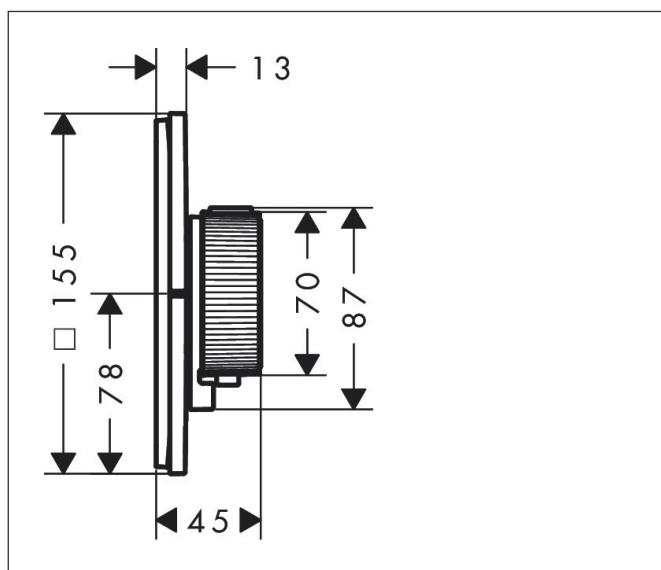

Merk	AXOR
Artikelnaam	AXOR ShowerSelect ID inbouw thermostaat HighFlow softsquare voor 1 douchefunctie en extra uitgang
Art.nr.	36778140
Oppervlakte	Brushed Bronze
Netto prijs	1.198,34 EUR

Product foto

Maat tekeningen

Kenmerken

- Select-knop aan/uit bediening voor 1 functie, nauwkeurige temperatuurbediening dankzij verticale greepstructuur van de thermostaatgreep
- waterhoeveelheidsregeling met stop-functie
- thermostaatkardoes, start-/stopkraan
- maximale doorstroomhoeveelheid bij 1 bar: 18,5 l/min
- maximale doorstroomhoeveelheid bij 3 bar: 32,8 l/min
- doorstroomhoeveelheid bovenste uitloop: 23 l/min
- waterdoorstroom onderuitgang: 23 l/min
- vlak rozet voor meer ruimte in de douche
- rozet kan worden uitgelijnd met +/- 3°
- eenvoudige installatie dankzij voormonteerd functieblok
- grepen altijd op dezelfde hoogte ongeacht de installatiediepte van het inbouwdeel
- Veiligheidsblokkering bij 40°C
- temperatuurbegrenzing instelbaar
- de thermostaat biedt de mogelijkheid tot thermische desinfectie
- materiaal knop: metaal
- materiaal grepen: metaal
- aansluiting: inbouwdeel iBox universal 2 (# 01400180)
- thermostaat wordt geleverd met de Select symbolen hand-douche, bad, whirl, zijdouche en aan/uit

Technologie

Merk AXOR
Artikelnaam **AXOR ShowerSelect ID** inbouw thermostaat HighFlow softsquare voor 1
douchefunctie en extra uitgang
Art.nr. 36778140
Oppervlakte Brushed Bronze
Netto prijs 1.198,34 EUR