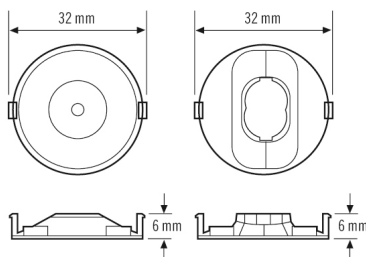

ALGEMEEN

Apparaatcategorie	Accessoires
Leveringsomvang	*UNDEFINED TEXT*
Conformiteit	CE, EAC, AEEA
Garantie	5 jaar

BEHUIZING

Afmetingen	Hoogte 6 mm, Ø 32 mm
------------	----------------------

Gewicht	4 g
Materiaal	PMMA
Kleur	wit

VERLICHTING

Lichtuittrekking	direct
------------------	--------

Maattekening

Gedetailleerde productbeschrijving

Reservelenzen en lensafdekkingen voor de plafondinbouwversie van de ELH-2, kleur: grijs