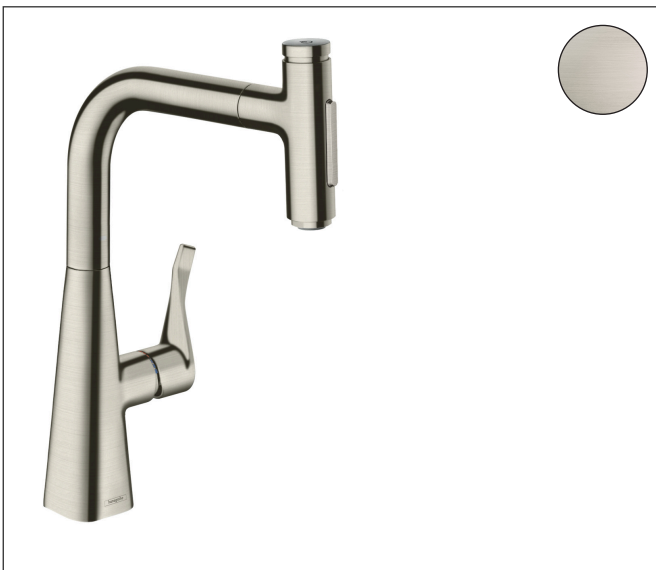

Merk	hansgrohe
Artikelnaam	Metris Select M71 ééngreeps keukenmengkraan 240 met uittrekbare vuistdouche en sBox, 2 straalsoorten, rvs look
Art.nr.	73817800
Oppervlakte	rvs look
Netto prijs	837,97 EUR

Product foto

Maat tekeningen

Kenmerken

- bestaat uit: ééngreeps keukenkraan, slangbox
- draaibereik verstelbaar in 2 stappen tot 110° / 150°
- laminaire straal, douchestraal
- douchestraal is vast te zetten, wisseling van straal door één druk op de knop en straal wordt uitgezet door het sluiten van de greep.
- Select knop voor comfortabel aan- en uitzetten van de kraan tijdens gebruik
- MagFit magnetische douchehouder
- maximale doorstroomhoeveelheid bij 3 bar: 7 l/min
- keramisch kardoes
- eenvoudige montage dankzij de G 3/8 flexibele aansluitslangen
- met sBox voor vrije en soepele geleiding van de slang
- verlengstuk lengte tot 76 cm

Technologie

Straalsoorten

Certificaat

Merk hansgrohe
 Artikelnaam **Metris Select M71** ééngreeps keukenmengkraan 240 met uittrekbare vuistdouche en sBox, 2 straalsoorten, rvs look
 Art.nr. 73817800
 Oppervlakte rvs look
 Netto prijs 837,97 EUR

Explosietekening voor bouwjaar: >01/19

Merk	hansgrohe
Artikelnaam	Metris Select M71 ééngreeps keukenmengkraan 240 met uittrekbare vuistdouche en sBox, 2 straalsoorten, rvs look
Art.nr.	73817800
Oppervlakte	rvs look
Netto prijs	837,97 EUR