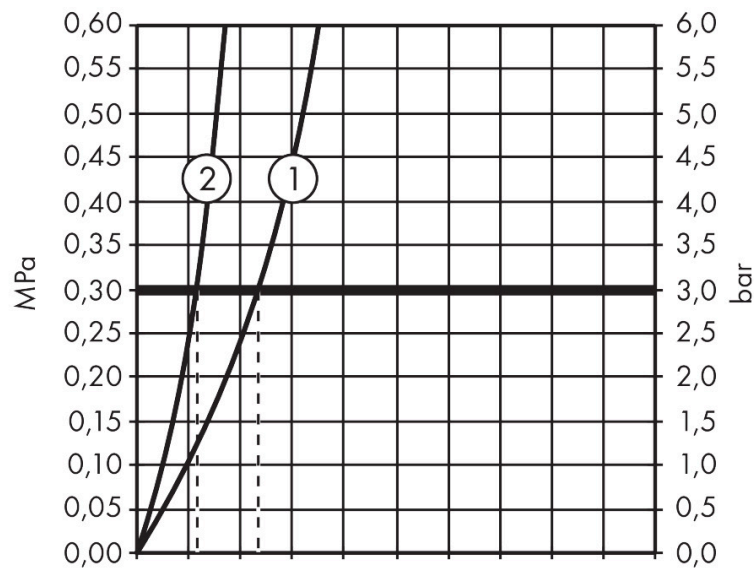

Merk hansgrohe
Artikelnaam **Metris Select M71** ééngreeps keukenmengkraan 240 met uittrekbare vuistdouche en sBox, 2 straalsoorten, rvs look
Art.nr. 73817800
Oppervlakte rvs look
Netto prijs 837,97 EUR

Stroomschema

Q = l/min 0 3 6 9 12 15 18 21 24 27 30
Q = l/sec 0 0,1 0,2 0,3 0,4 0,5

1 Normale straal
2 Douchestraal