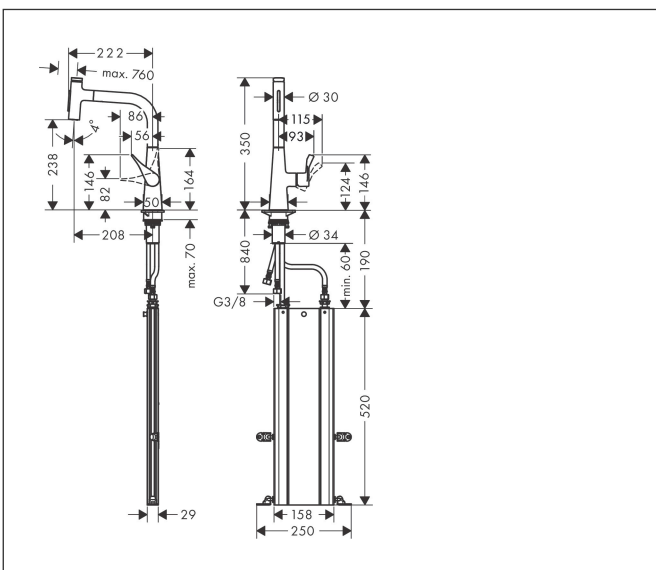

Merk	hansgrohe
Artikelnaam	Metris Select M71 ééngreeps keukenmengkraan 240 met uittrekbare vuistdouche en sBox, 2 straalsoorten, rvs look
Art.nr.	73817800
Oppervlakte	rvs look
Netto prijs	837,97 EUR

Product foto

Maat tekeningen

Kenmerken

- bestaat uit: ééngreeps keukenkraan, slangbox
- draaibereik verstelbaar in 2 stappen tot 110° / 150°
- laminaire straal, douchestraal
- douchestraal is vast te zetten, wisseling van straal door één druk op de knop en straal wordt uitgezet door het sluiten van de greep.
- Select knop voor comfortabel aan- en uitzetten van de kraan tijdens gebruik
- MagFit magnetische douchehouder
- maximale doorstroomhoeveelheid bij 3 bar: 7 l/min
- keramisch kardoes
- eenvoudige montage dankzij de G 3/8 flexibele aansluitslangen
- met sBox voor vrije en soepele geleiding van de slang
- verlengstuk lengte tot 76 cm

Technologie

Straalsoorten

Certificaat

Merk hansgrohe
 Artikelnaam **Metris Select M71** ééngreeps keukenmengkraan 240 met uittrekbare vuistdouche en sBox, 2 straalsoorten, rvs look
 Art.nr. 73817800
 Oppervlakte rvs look
 Netto prijs 837,97 EUR

Stroomschema

Q = l/min 0 3 6 9 12 15 18 21 24 27 30
 Q = l/sec 0 0,1 0,2 0,3 0,4 0,5

1 Normale straal
 2 Douchestraal

Merk	hansgrohe
Artikelnaam	Metris Select M71 ééngreeps keukenmengkraan 240 met uittrekbare vuistdouche en sBox, 2 straalsoorten, rvs look
Art.nr.	73817800
Oppervlakte	rvs look
Netto prijs	837,97 EUR