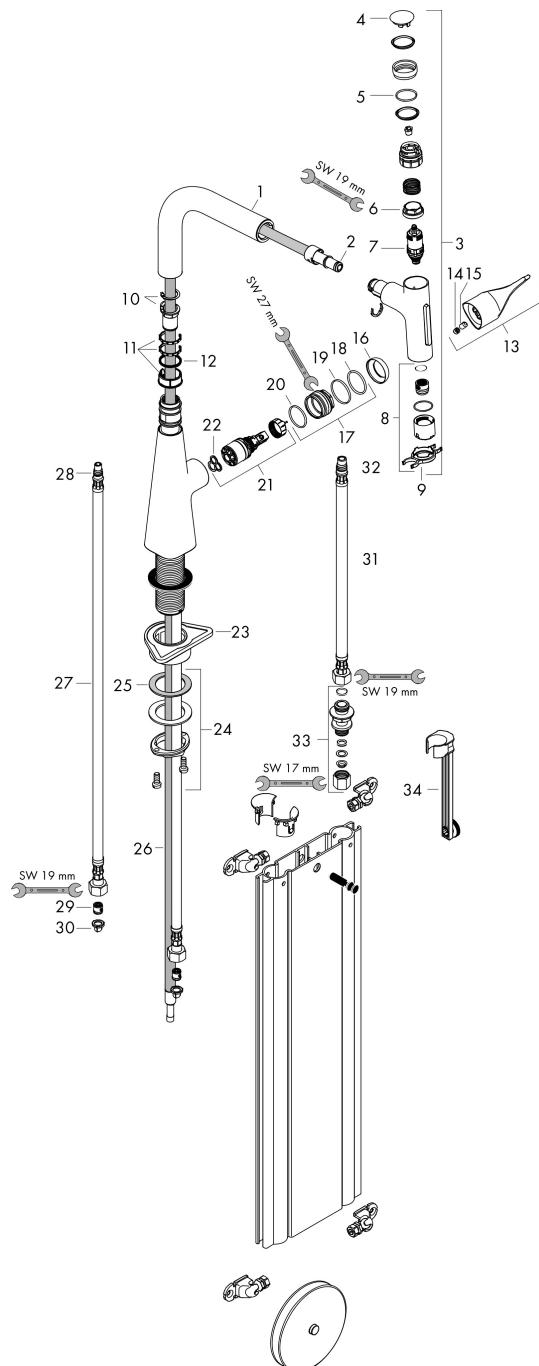

Merk	hansgrohe
Artikelnaam	Metris Select M71 ééngreeps keukenmengkraan 240 met uittrekbare vuistdouche en sBox, 2 straalsoorten, rvs look
Art.nr.	73817800
Oppervlakte	rvs look
Netto prijs	837,97 EUR

Explosietekening voor bouwjaar: >01/19