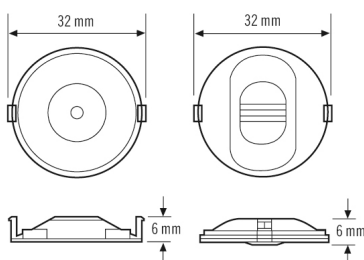

ALGEMEEN

Apparaatcategorie	Accessoires
Leveringsomvang	*UNDEFINED TEXT*
Conformiteit	CE, EAC, AEEA
Garantie	5 jaar

BEHUIZING

Afmetingen	Hoogte 6 mm, Ø 32 mm
------------	----------------------

Gewicht	4 g
Materiaal	UV-gestabiliseerd polycarbonaat
Kleur	helder

VERLICHTING

Lichtuittrekking	direct
------------------	--------

Maattekening

Gedetailleerde productbeschrijving

Reservelenzen en lensafdekkingen voor de plafondmontageversie van de ELH-2, kleur: grijs