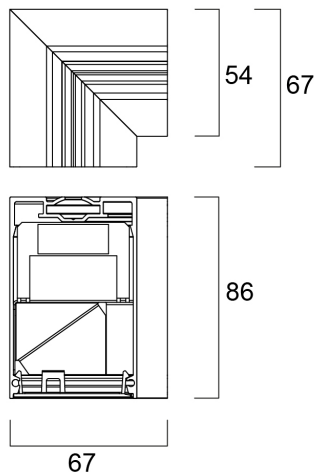

MC2 90° Horiz-Hoek EL Zwart Opaal

Artikelnummer 2071683

Concord

MC2 90DEG HORIZ-CORNER EL BLK OPAL 90 degree horizontal pre-wired corner accessory, black RAL9005 finishing, trimless detail for a seamless finish, diffuser: opal, ideal for creating corners, squares or U-shape continuous line frameworks, suitable for use on Mini Continuum II. Supplied with electrical connection.

Technische gegevens

Afmetingen (mm)

Fotometrie

MC2 90° Horiz-Hoek EL Zwart Opaal

Artikelnummer 2071683

Concord

Algemene gegevens

Productnaam	MC2 90° Horiz-Hoek EL Zwart Opaal
Technologie	Non - Electrical Device
Type accessoire	Mounting
Type of accessory	Coupler/connector L-shape
Behuizing	Aluminium
Montage	Plafondinbouw
Algemene toepassing	Onderwijs, Horeca, Kantoor, Winkel
ETIM klasse	EC002556
E-nummer FI	4170369
Garantie	5 jaar

Elektrische gegevens

Aansluitbare geleider doorsnede max	1.5
-------------------------------------	-----

Fysieke gegevens

Kleur behuizing	Zwart
IP waarde	IP20
IK waarde	IK03
Afwerking diffusor	Opaal
Lengte (mm)	67
Breedte (mm)	67
Hoogte (mm)	86
Gewicht (kg)	0.406

Verpakkingen

EAN code	5025768716838
Enkele lengte verpakking (cm)	15.5
Enkele breedte verpakking (cm)	17.5
Hoogte eenheidsverpakking (cm)	18.0
DUN14 (inner)	05025768716838
Eenheden per omdoos	1
Lengte omdoos (cm)	15.5
Breedte omdoos (cm)	17.5
Diepte omdoos (cm)	18.0