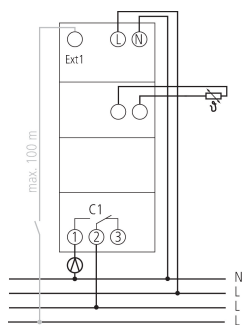

RAMSES 366/1 top2

Artikelnr.: 3660100

theben

Technische specificaties

RAMSES 366/1 top2	
Bedrijfsspanning	230 V AC
Frequentie	50 - 60 Hz
Type aansluiting	DuoFix-steekklemmen
Soort contact	Wisselcontact
Schakelvermogen	10 A bij 250 V AC, $\cos \varphi = 1$, 2 A bij 250 V AC, $\cos \varphi = 0,6$
Instelbereik temperatuur	6°C ... 30°C
Tijdbasis	Quarts
Programma	Weekprogramma, Dagprogramma, Vakantieprogramma
Aantal geheugenplaatsen	42

RAMSES 366/1 top2	
Externe ingangen	1
Gangnauwkeurigheid bij 25 °C	$\leq \pm 0,25$ s/dag (Quarts)
Gangreserve	10 jaar
Standby verbruik	1,3 W
Soort montage	DIN-rail
Breedte	2 TE
Beschermingsgraad	IP 20
Beschermingsklasse	II

Aansluitschema's