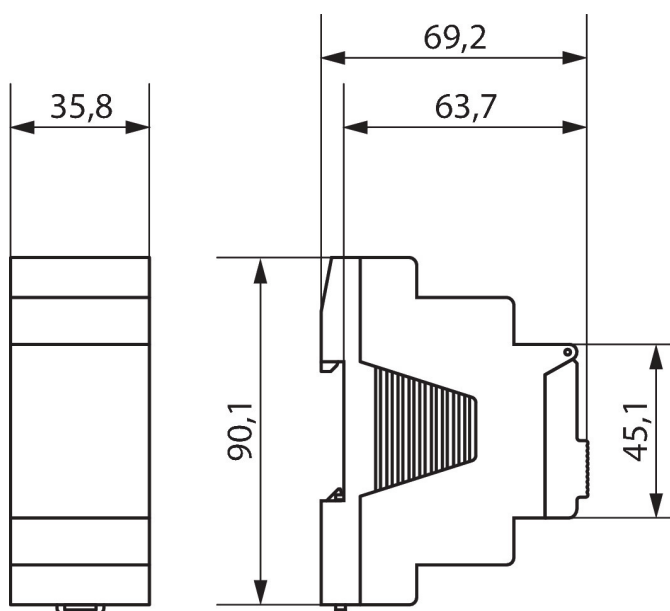

Maattekeningen

Technische wijzigingen en drukfouten voorbehouden

nadere informatie op: www.theben-nederland.nl/producten/3660100

De belastingsgegevens worden bepaald met voorbeeldige geselecteerde lichtbronnen en zijn daarom typische gegevens vanwege het grote aantal beschikbare producten.