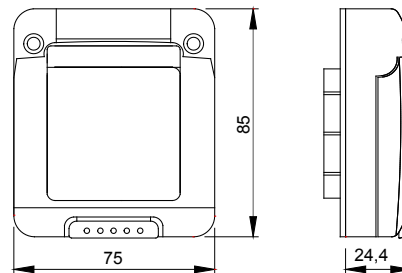

DIMENSIONAL

TECHNICAL SYMBOLOGY

IP

IK

IP55

II

IK07

GWT

650 °C

70 °C

STANDARDS/APPROVALS