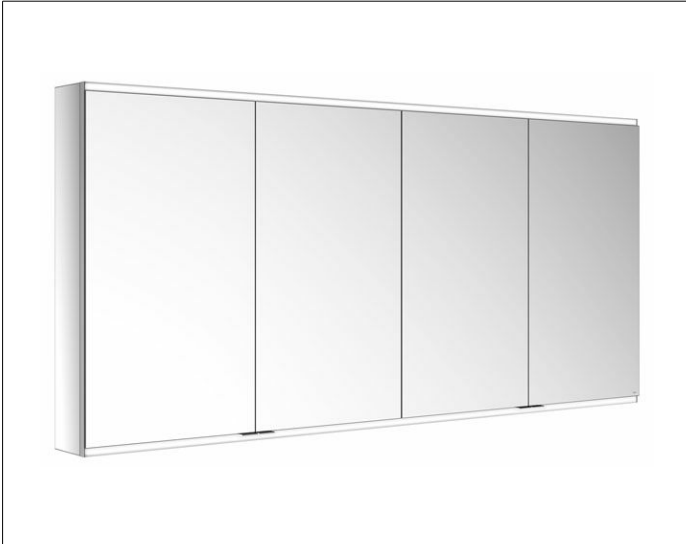

Royal Modular 2.0  
800411201100400 Spiegelschrank

**PRODUKT**

**ZEICHNUNG**

EEK: C ,

**OBERFLÄCHE**

silber-eloxiert

**ABMESSUNG**

2000 x 900 x 160 mm