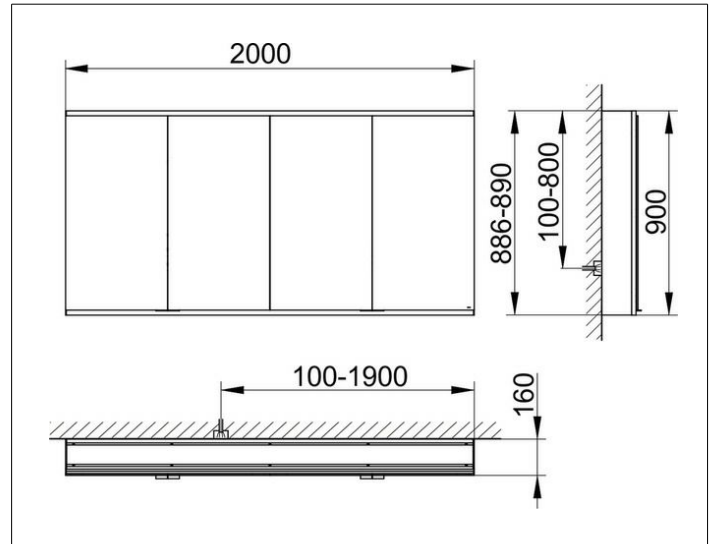

Royal Modular 2.0  
800411201100400 Spiegelschrank

**PRODUKT**

**ZEICHNUNG**

EEK: C ,

**OBERFLÄCHE**

silber-eloxiert

**ABMESSUNG**

2000 x 900 x 160 mm